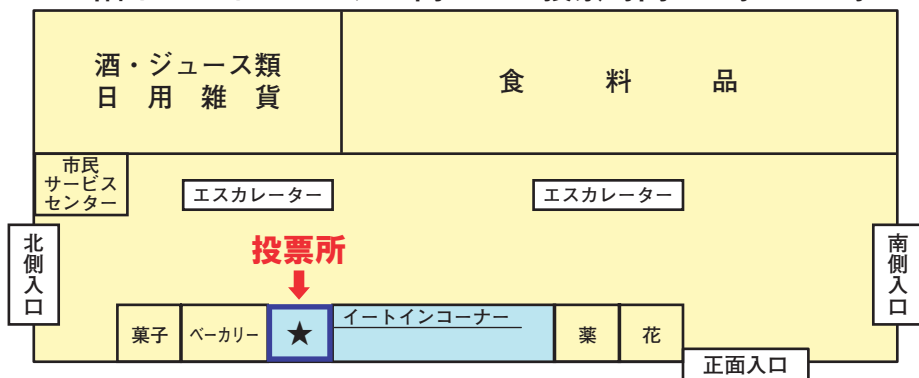

大館市長選挙では投票用紙に候補者の氏名が印刷されていますので、投票する一人の記載欄に「○」を記載してください(投票所内に氏名は掲示しません)。ただし、期日前投票・不在者投票時は候補者の氏名を記載してください。※市議会議員一般選挙は、全て候補者の氏名を記載してください。

不在者投票

- ①他の市町村に旅行・滞在中のかたは、滞在先の市町村選挙管理委員会での不在者投票ができます。
- ②県が指定している病院・施設に入院または入所中で、歩行が困難などの場合は、その病院・施設内で不在者投票ができます。
- ③身体障害者手帳などを持ち重度の障害があるかた、または介護保険被保険者証の区分が「要介護5」と記載されているかたで、「郵便投票証明書」をお持ちのかたは投票日の4日前までに投票用紙を請求すると、自宅に不在者投票ができます。

開票は当日、樹海体育館で行います
観覧席の入場開始は20時

秋田県議会議員一般選挙、大館市長・大館市議会議員一般選挙ともに、当日20時30分から樹海体育館で開票を行います。

いとく大館ショッピングセンター 期日前投票所

1階イートインコーナー内

投票時間 10時～19時

お問い合わせ

選挙管理委員会選挙係

☎ 43-7128