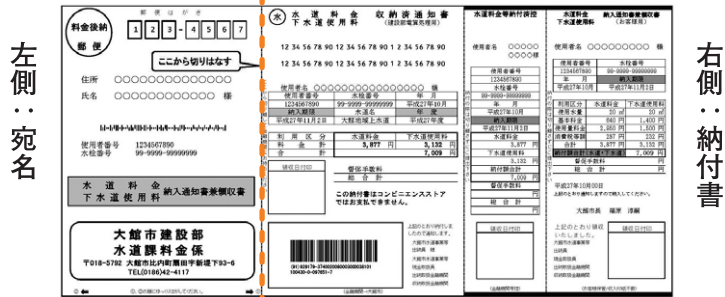

水道料金等の納入通知書が変わります

☎水道課料金係 ☎42-4117

10月発送分から、水道料金などの納入通知書の様式が、これまでの二つ折りから三つ折りに変わります。納入の際は、左側の宛名の部分を切り離して窓口へお持ちください。

◆口座振替の引落名が変わります

水道料金などの口座振替時に通帳へ記載される口座引落名が、以下のように変更になります。

各事業名 → 「上下水道料」または「ジョウゲスイドウリョウ」

市民文化会館情報