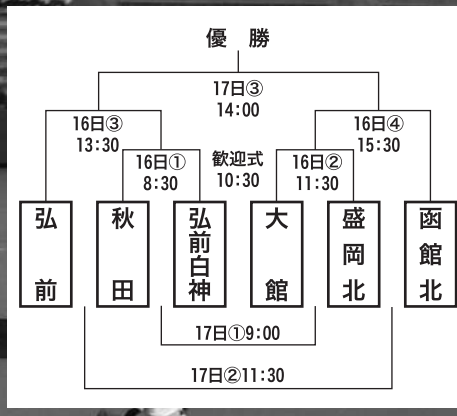

問 中央図書館 ☎42-2525

DOME CUP 少年硬式野球大会

北海道、東北のリトルシニアチームが覇を争います。入場無料で観覧自由です。大きな声援をお願いします。

とき 3月16日(土)、17日(日)
ところ 樹海ドーム

問 樹海ドーム ☎45-2500

文化会館友の会会員募集中

平成25年度の会員を募集しています。会員には、イベント情報などをニュースレターで定期的にお届けするほか、チケットの先行予約や割引購入など、たくさんの特典があります。