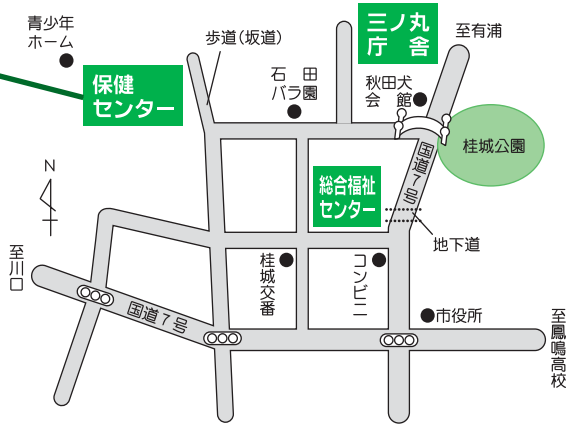

農林課 ☎ 43-7073
農林業振興、米の生産調整、
鳥獣保護、市民菜園

- 農業政策係 ☎ 43-7073
- 生産振興係 ☎ 43-7074
- 農林整備係 ☎ 43-7075

商工課 ☎ 43-7071
商業振興、出稼ぎ対策、内職あっせん、
工業振興、工業団地の立地、バイオマス、
新エネルギー政策、リサイクル産業の振興

- 経済振興係 ☎ 43-7071
- 新エネルギー政策係 ☎ 43-7071

保健センター
健康課 ☎ 42-9055
保健衛生、母子保健、成人保健、
献血、急患センター