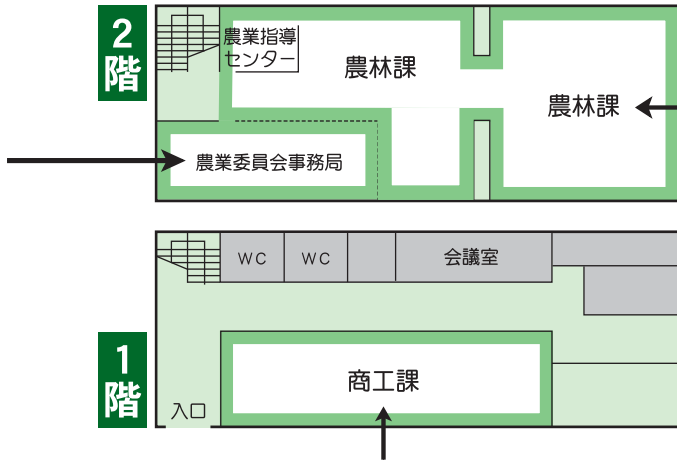

# 三の丸庁舎

**農業委員会事務局**  
 農地法、土地改良法(交換分  
 合)、農地の証明、農業者年金  
**☎ 43-71129**

**農林課** ☎ 43-7073  
 農林業振興、米の生産調整、  
 鳥獣保護、市民菜園

- ◆ 農業政策係 ☎ 43-7073
- ◆ 生産振興係 ☎ 43-7074
- ◆ 農林整備係 ☎ 43-7075

**商工課** ☎ 43-7071  
 商業振興、出稼ぎ対策、内職あっせん、  
 工業振興、工業団地の立地、バイオマス、  
 新エネルギー政策、リサイクル産業の振興