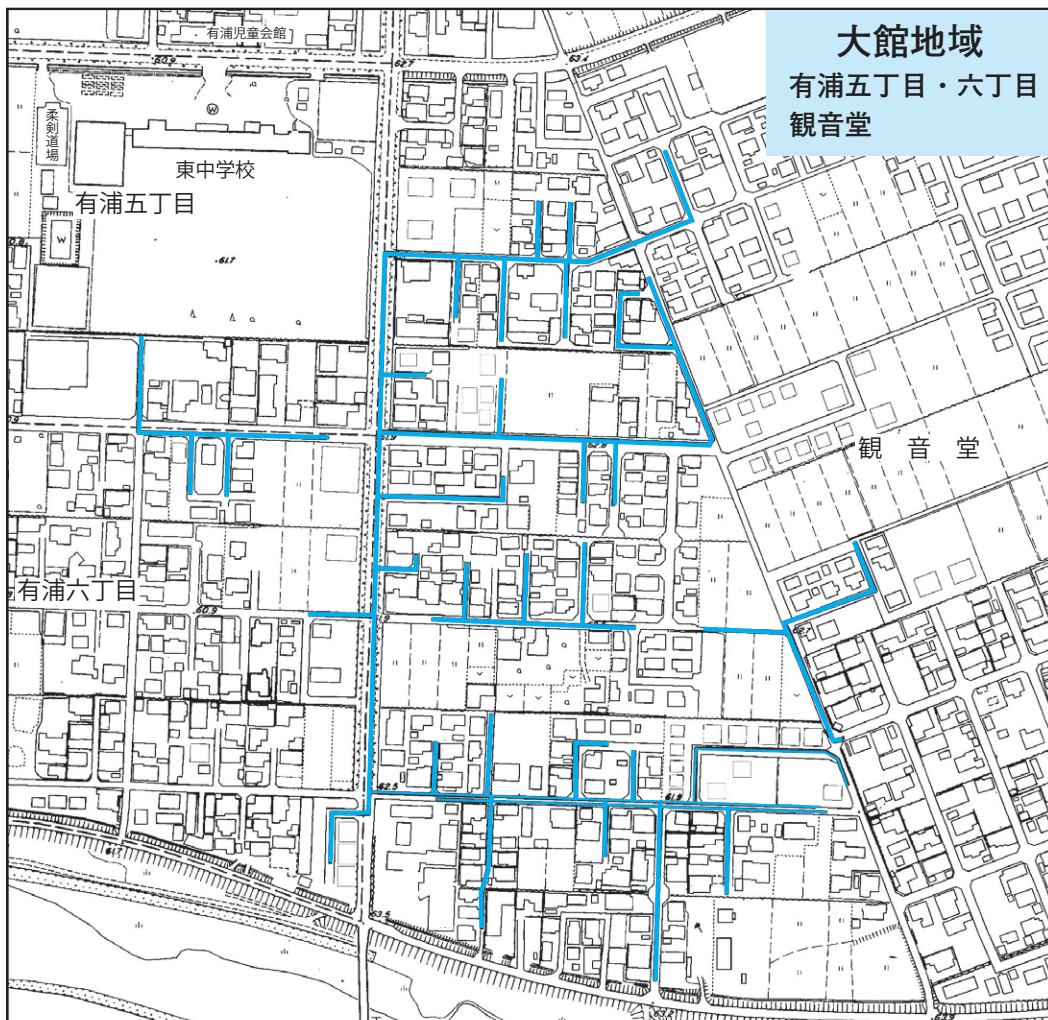

今年度の下水道工事が行われる場所をお知らせします

下水道工事にご協力ください

下水道工事にご理解と

ご協力をお願いします

今年度の下水道工事は、既に一部の地域で始まり、来年3月下旬まで行う予定です。工事期間中は、道路の片側交互通行や車両の全面通行止めとなる箇所があり、ご不便やご迷惑をお掛けしますが、ご理解とご協力をお願いします。

■工事箇所

大館地域

御成町三丁目、観音堂、有浦五・六丁目

清水四丁目

田代地域

茂屋

※今後追加で工事をする場合もありますので、ご了承ください。

工事をを行うところ

お問い合わせ

下水道課
計画整備係
☎43-7091