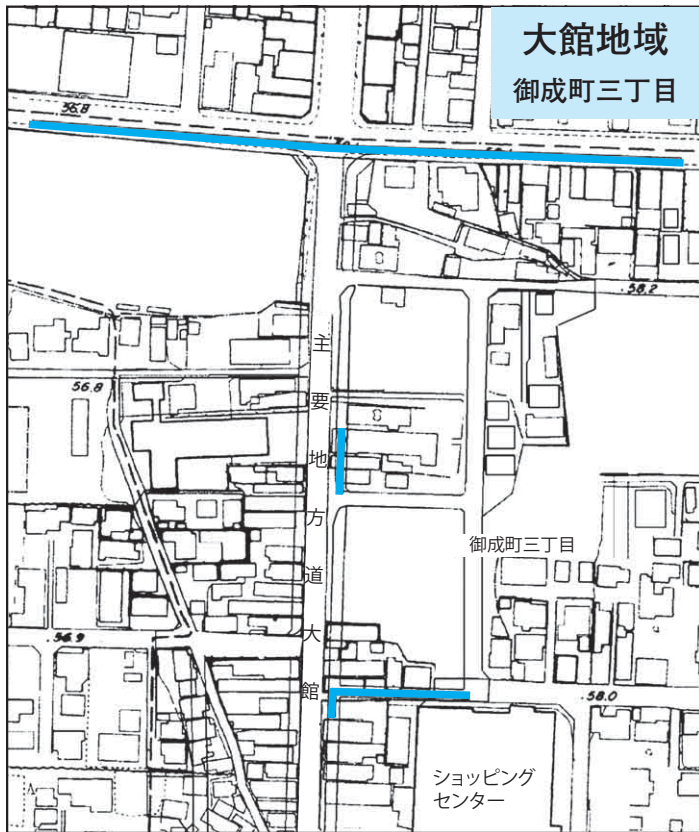

今年度の下水道工事が行われる場所をお知らせします

下水道工事にご協力ください

下水道工事にご理解と

ご協力をお願いします

今年度の下水道工事は、既に一部の地域で始まり、来年3月下旬まで行う予定です。工事期間中は、道路の片側交互通行や車両の全面通行止めとなる箇所があり、ご不便やご迷惑をお掛けしますが、ご理解とご協力をお願いします。

■工事箇所

大館地域

御成町三丁目、観音堂、有浦五・六丁目

清水四丁目

田代地域

茂屋

※今後追加で工事をする場合もありますので、ご了承ください。

工事をを行うところ

お問い合わせ

下水道課
計画整備係
☎43-7091