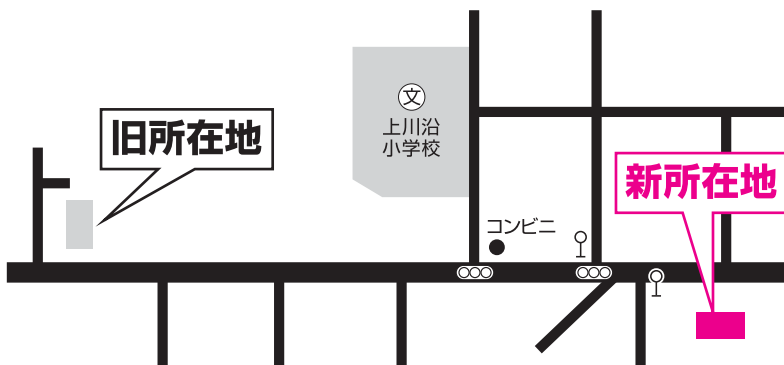

除雪機での事故防止

- ①機械に巻き込まれそうな服装はやめましょう。
- ②ローター部分に雪が詰まったときは、エンジンを止めてから取り除きましょう。

問 消防本部警防課 ☎43-4151

空き家を所有する皆さんへのお願い

雪による空き家の倒壊、屋根からの落雪による交通の遮断など、雪が原因となる空き家の事故が毎年発生しています。

他人の生命、健康に関わる被害を与えてしまってからでは取り返しがつきません。空き家を所有しているかたは、状態をできるだけ自分で確認し、近隣に迷惑を掛けないよう適切に管理してください。

問 総務課総務係 ☎43-7025

「簡素な給付措置」を装った詐欺等に注意

平成25年10月1日に閣議決定された「簡素な給付措置」について、現時点で給付などの連絡はしていません。

閣議決定に便乗した詐欺等も考えられますので、不審な連絡には十分気を付けてください。

問 市民課生活相談係 ☎43-7044

消防水利の除雪

消防本部では、市内にある消火栓などの消防水利が雪に埋もれて使用困難にならないように、定期的に巡回して除雪しています。

除雪の際、消防車両が通行の妨げとなる場合もありますが、ご理解をお願いします。

問 消防本部警防課 ☎43-4151

緊急メールにご登録ください

防災情報などを携帯電話やパソコンにメール配信するサービスです。

12月12日(木)現在の登録者数2,174人

問 防災対策室 ☎43-7100

交通事故等発生件数

大館警察署調べ 12月1日現在

		11月 発生件数	1月からの 累計	前年 対比
人身事故	発生件数	18	157	-38
	死者数	0	4	+3
	傷者数	21	187	-51
火災件数		0	15	-11

◆消防テレホンサービス ☎42-0119

大館能代空港ニュース

1/1~31の時刻表
東京(羽田空港)便

東京	大館能代	東京
8:55 →	10:05	10:40 → 11:55
16:10 →	17:20	17:55 → 19:15

大阪(伊丹空港)へは乗継便をご利用ください。

大館能代	東京乗継(羽田)	大阪(伊丹)
10:40 →	11:55	13:00 → 14:05
10:05 ←	8:55	8:10 ← 7:05
17:20 ←	16:10	15:10 ← 14:00

早めの予約でお得な「旅割60」「旅割45」「旅割28」「旅割21」を予約受付中
お近くの旅行会社か、全日空ホームページ「ANA SKY WEB」でお求めください。
大館能代空港発着 ANAスカイホリデー商品 助成実施中!!

ホームページ「大館能代空港どっと混む!!」から情報発信中 <http://www.odate-noshiro-airport.com/>

問 大館能代空港利用促進協議会事務局 観光課内 ☎43-7072

上川沿公民館・出張所が移転しました

12月24日に上川沿公民館・出張所が旧交流センターに移転しました。

ご用の際はお気を付けください。

住所 池内字大出135

電話番号 42-0836

F A X 42-3754

※電話番号・FAXはこれまでと変更ありません。

※移転に伴い交流センターの電話番号(43-3096)は廃止されました。