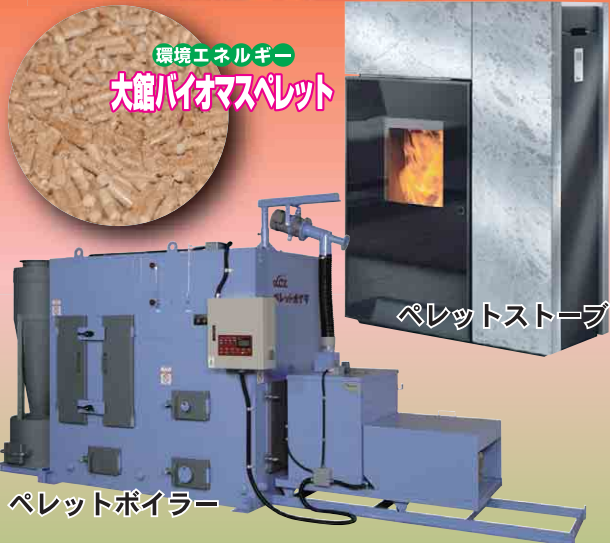

環境に優しい
自然の温もりを…

木質ペレット製造販売・スーパーソール販売

北秋容器株式会社

■本社 大館市片山3丁目1-47 TEL.49-1675 FAX.49-1676
 ■ガラスリサイクル工場 大館市道目木字下谷地57-14 TEL.47-7010 FAX.52-2110
 ■木質ペレット製造工場 大館市道目木字下谷地57-14 TEL.47-7789 FAX.52-3828

冬も快適 **オール電化アパートフェア**