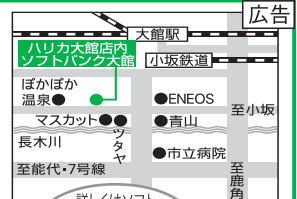

※図書館のホームページで蔵書検索・予約ができますのでご利用ください。

どこでも地デジ! PhotoVision TV
地デジも見れる! フォトビジョン 202HW
地デジも見れてお風呂でもOK! 基本料 890円が2年間無料!

音声メールも加わった、充実のメール機能
みまもりケータイ3 (防水対応)
・子どもをみまもる
・おしいちゃん おばあちゃんをみまもる
・女性のひとり歩きをみまもる
基本料金 毎月 590円 SoftBank 2022

店長 武田で〜す

例年恒例のホワイト学割、3月に続き好評継続中です(△_△)v

今年も昨年同様学生さんも他社ご利用中のご家族も基本料3年間無料特典つき(▽▽)

兜森で〜す

和田で〜す

更にとってもお得なスマート値引きが始まりました。スマホのパケ代が最大-1480円(*△△)

武田(彩)で〜す

詳しくはソフトバンク大館スタッフまでお問い合わせください。<△>