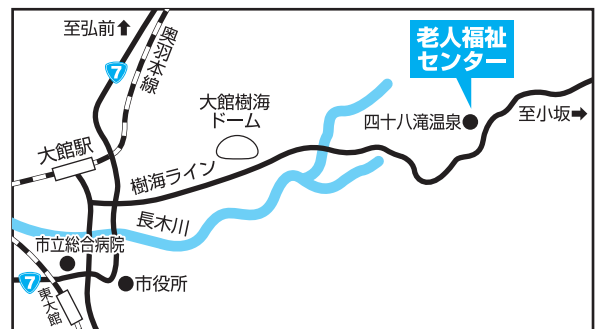

※対象となるかたには、お住まいの地区の婦人会や町内会などを通じて、案内と出欠の確認を行っています。

※下川沿地区は、昨年と会場が違います。

敬老の日は60歳以上の入浴料が無料です

問 老人福祉センター ☎50-2031

9月15日(月)の敬老の日は、60歳以上のかたの入浴料が無料になります。さらに、大広間も無料で開放しますので、ぜひこの機会にご利用ください。

対象 昭和29年9月16日以前に生まれたかた
※年齢が確認できるものを提示していただく場合があります。

開館時間 6時~21時 **休館日** 毎月第2・4月曜日

老人福祉センター (四十八滝)

大館能代空港 ニュース

大阪(伊丹空港)へは乗継便をご利用ください。

大館能代空港スカイフェスタ2014

楽しいイベントを用意しています。ぜひ皆さんでお越しください。

とき 9月7日(日)
10時~19時

ところ 大館能代空港