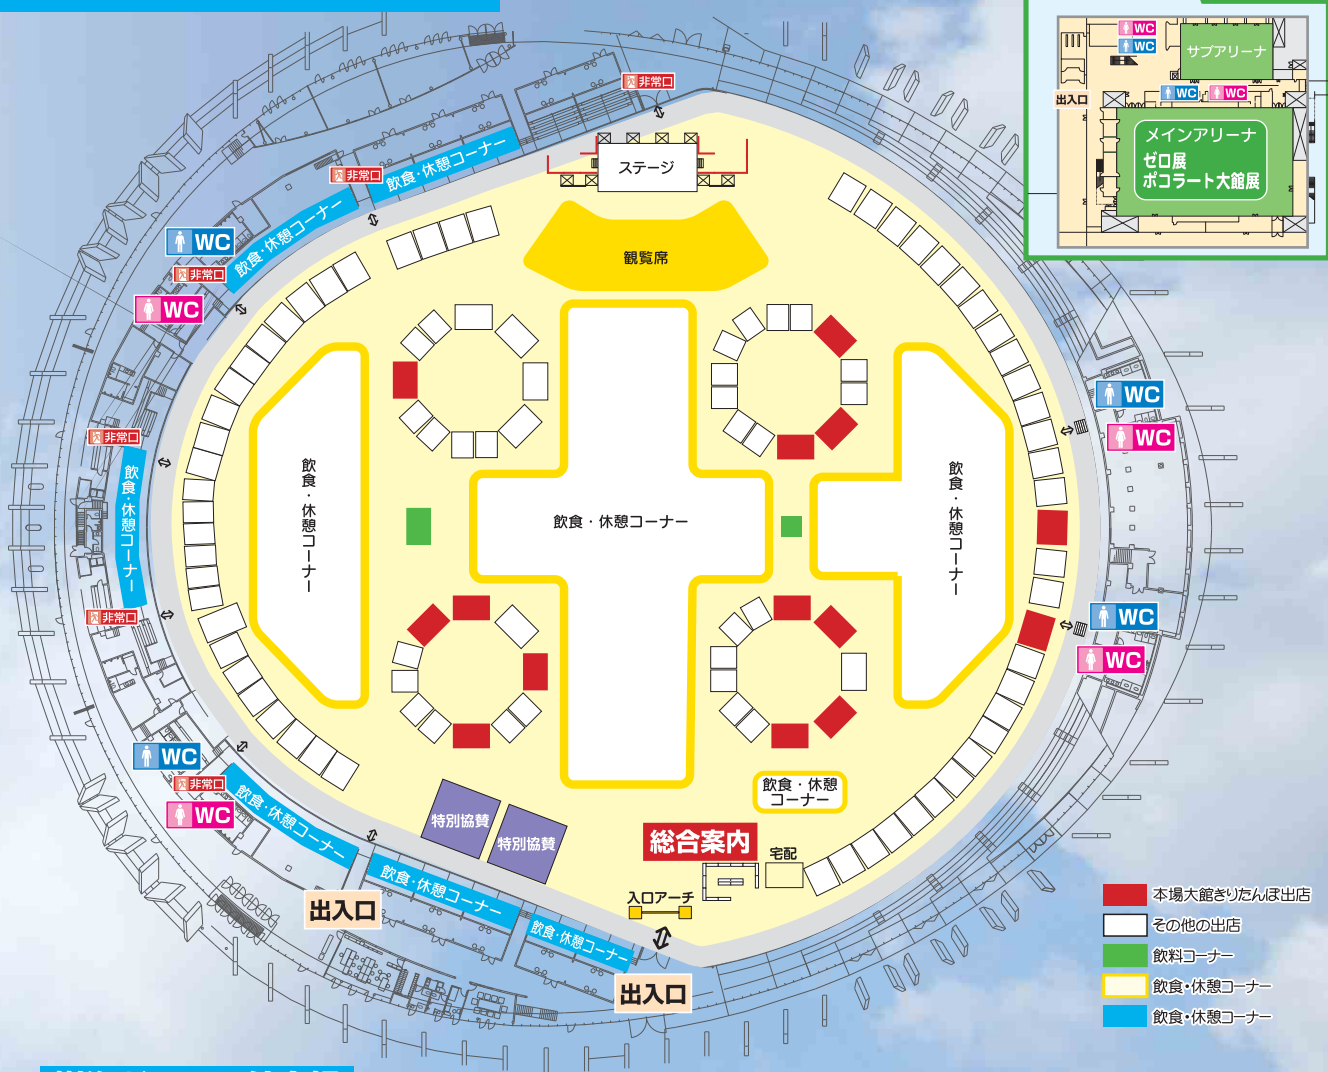

# たんぽまつり

in 大館樹海ドーム

## 樹海ドーム主会場

- 本場大館ぎりたんぽほ店
- その他の出店
- 飲料コーナー
- 飲食・休憩コーナー
- 飲食・休憩コーナー

## 樹海ドーム屋外会場

会場全体図・有料駐車場のご案内