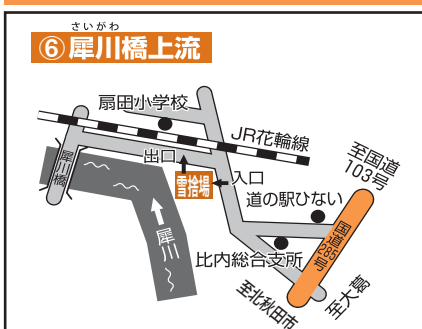

雪捨て場のご案内

雪捨て場の利用時間を守ってご利用ください！

各地域に雪捨て場を設置しますので、除雪した雪の処理にご利用ください。
 ①～⑥、⑭は8時30分から19時まで、その他は終日利用できます。
 なお、19時から翌朝8時30分までの時間で、③松峰橋花岡側を利用する場合は、出入り口を施設していますので、利用する前に土木課に届け出てください（鍵の貸し出しは平日8時30分～17時）。
 また、市直営の夜間除排雪作業時には、①鳳凰大橋下流を利用します。近隣の皆さんにはご迷惑をお掛けしますが、ご理解とご協力をお願いします。

比内地域

大館地域