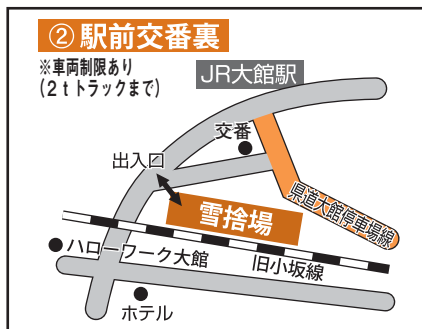

雪捨て場のご案内

雪捨て場の利用時間を守ってご利用ください！

各地域に雪捨て場を設置しますので、除雪した雪の処理にご利用ください。
 ①～⑥、⑭は8時30分から19時まで、その他は終日利用できます。
 なお、19時から翌朝8時30分までの時間で、③松峰橋花岡側を利用する場合は、出入り口を施設していますので、利用する前に土木課に届け出てください（鍵の貸し出しは平日8時30分～17時）。
 また、市直営の夜間除排雪作業時には、①鳳凰大橋下流を利用します。近隣の皆さんにはご迷惑をお掛けしますが、ご理解とご協力をお願いします。

比内地域

大館地域