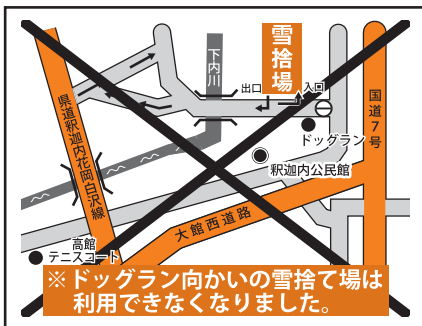

雪捨て場のご案内

雪捨て場の利用時間を守ってご利用ください！

各地域に雪捨て場を設置しますので、除雪した雪の処理にご利用ください。
 ①～⑥、⑭は8時30分から19時まで、その他は終日利用できます。
 なお、19時から翌朝8時30分までの時間で、③松峰橋花岡側を利用する場合は、出入り口を施設していますので、利用する前に土木課に届け出てください（鍵の貸し出しは平日8時30分～17時）。
 また、市直営の夜間除排雪作業時には、①鳳凰大橋下流を利用します。近隣の皆さんにはご迷惑をお掛けしますが、ご理解とご協力をお願いします。

比内地域

大館地域