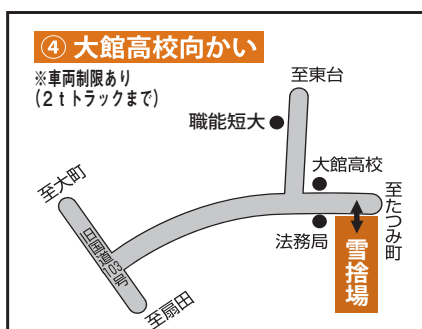

雪捨て場のご案内

雪捨て場の利用時間を守ってご利用ください！

各地域に雪捨て場を設置しますので、除雪した雪の処理にご利用ください。
 ①～⑥、⑭は8時30分から19時まで、その他は終日利用できます。
 なお、19時から翌朝8時30分までの時間で、③松峰橋花岡側を利用する場合は、出入り口を施設していますので、利用する前に土木課に届け出てください（鍵の貸し出しは平日8時30分～17時）。
 また、市直営の夜間除排雪作業時には、①鳳凰大橋下流を利用します。近隣の皆さんにはご迷惑をお掛けしますが、ご理解とご協力をお願いします。

比内地域

大館地域