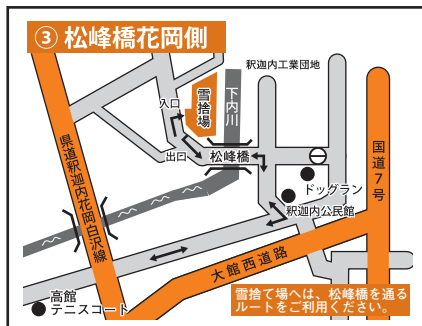

雪捨て場のご案内

雪捨て場の利用時間を守ってご利用ください！

各地域に雪捨て場を設置しますので、除雪した雪の処理にご利用ください。
 ①～⑥、⑭は8時30分から19時まで、その他は終日利用できます。
 なお、19時から翌朝8時30分までの時間で、③松峰橋花岡側を利用する場合は、出入り口を施設していますので、利用する前に土木課に届け出てください（鍵の貸し出しは平日8時30分～17時）。
 また、市直営の夜間除排雪作業時には、①鳳凰大橋下流を利用します。近隣の皆さんにはご迷惑をお掛けしますが、ご理解とご協力をお願いします。

比内地域

大館地域