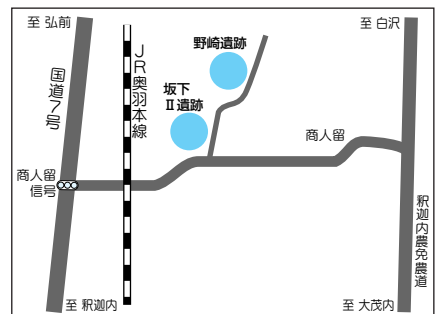

～平安時代の集落跡～ 坂下Ⅱ・野崎・狼穴遺跡見学会

日沿道の建設に先立って、商人留
と釈迦内地区で3カ所の遺跡の発掘
調査が行われています。いずれも約
1,000年前の平安時代に営まれた集落
跡で、竪穴住居跡が多数見つかりま
した。次の日程で現地の見学会を行
いますので、ご参加ください。

とき 9月2日(土) 13時～15時30分

ところ 商人留坂下Ⅱ遺跡の発掘調査現場

問 県埋蔵文化財センター

☎018-889-9305