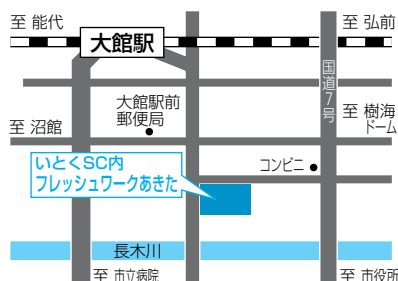

## フレッシュワークAKITA 北部サテライト

大館市御成町三丁目7-58  
(イトク大館ショッピングセンター3F)  
☎44-5100 FAX49-2700

ホームページアドレス

<http://www.fresh-akita.or.jp/>

Eメールアドレス

[sate-odate@fresh-akita.or.jp](mailto:sate-odate@fresh-akita.or.jp)

利用時間