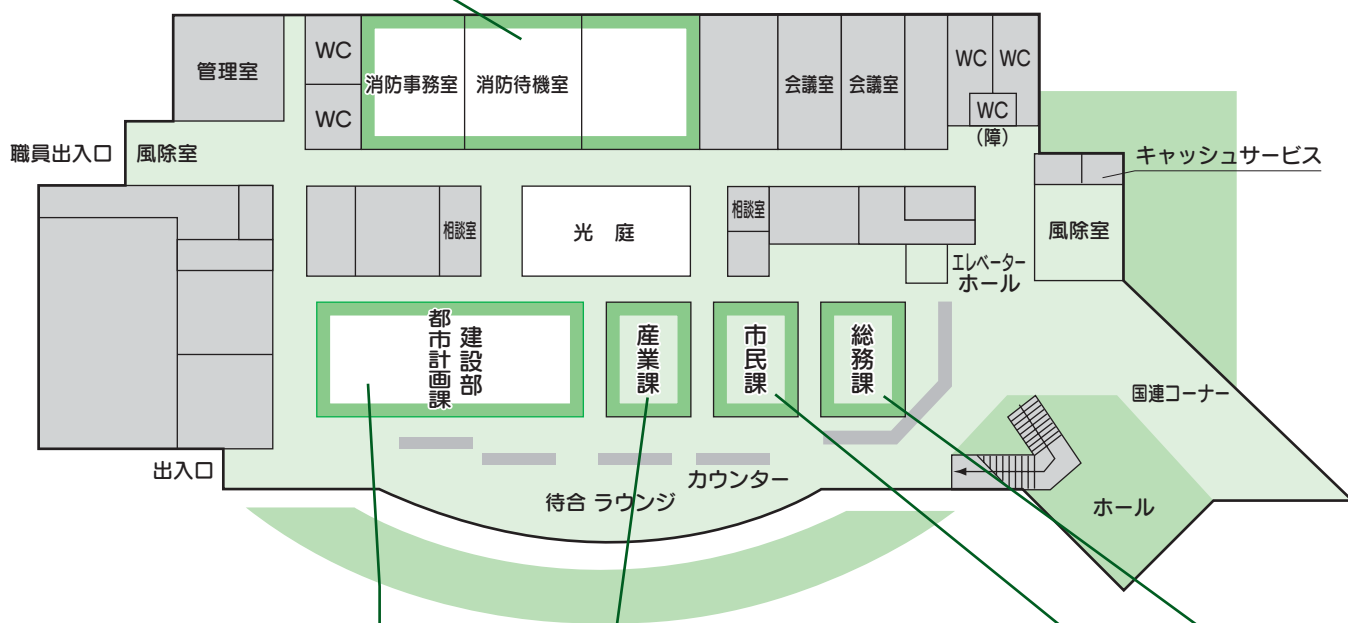

建設部(上下水道部を統合) 消防比内分署を配置。

消防署比内分署 ☎(55) 1 4 1 9

1階

比内総合支所

都市計画課 ☎(43) 7 0 8 1
都市計画、市営住宅、公園、建築確認、中心市街地、土地区画整理事業
管理係 ☎(43) 7 0 8 1
都市整備係 ☎(43) 7 0 8 2
建築指導係 ☎(43) 7 0 8 3
営繕係 ☎(43) 7 0 8 4

産業課 ☎(43) 7 0 9 6
農林業振興、有害鳥獣駆除、観光・特産振興、商工業振興

市民課 ☎(43) 7 0 9 4
戸籍、住民票、国民年金、国民健康保険、印鑑登録、埋火葬、老人医療、福祉医療、はり・灸助成、福祉、交通安全、墓地、ごみ・し尿相談
市民係 ☎(43) 7 0 9 4
福祉環境係 ☎(43) 7 0 9 5

総務課 ☎(43) 7 0 9 3
地域づくりの総合企画、税の証明・収納、財産管理