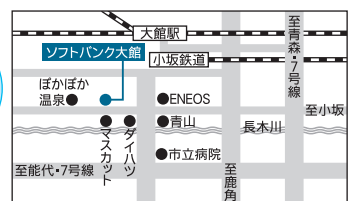

SoftBank 広告

ソフトバンクから
iPhone発売
予定です!!

店長の武田です

iPhoneは
全世界で
発売されている
携帯です!!

お客様担当の和田です

もちろん
ソフトバンクの
夏モデルも
絶好調です!!

お客様担当の虹川です

ぜひ一度
ご来店下さい。
きっとお気に入りの
携帯が見つかり
ますよ!!

お客様担当の島田です