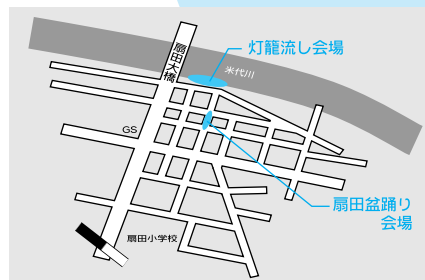

とき 8月17日(日)15時

ところ 外川原河川敷公園

主なプログラム

- ・大鮎の千匹焼き
- ・マス、イワナのつかみ取り
- ・餅まき
- ・田代太鼓、田代中プラスバンド演奏
- ・盆踊り
- ・花火打ち上げ

問 田代総合支所産業課 ☎43-7103

大館の夏祭り

ひな盆踊り

とうろう
灯籠流し とき 8月16日(土)

ところ 米代川河川敷(扇田大橋上流)
日程 18時30分 送り太鼓、灯籠流し
19時30分 送り花火

扇田盆踊り とき 8月17日(日)

伝統のハッタギ踊りを、一緒に踊りましょう。

ところ 扇田小学校通り

日程 19時 盆踊りスタート

問 大館北秋商工会 ☎55-0406

今月の**無料相談**

行政	20日(水)10時~15時	市民課生活相談係 ☎43-7044
	20日(水)15時~18時	構造改善センター(水無)
心配ごと 大館市 社会福祉 協議会 ☎42-8101	6日(水)13時~15時30分	総合福祉センター
	20日(水)13時~15時30分	十二所公民館
	27日(水)13時~15時30分	真中公民館
	29日(金)13時~15時30分	交流センター
法律 (予約制)	6日(水)9時30分~12時	市民課生活相談係 ☎43-7044
	21日(木)13時30分~15時	大館市社会福祉協議会 ☎42-8101