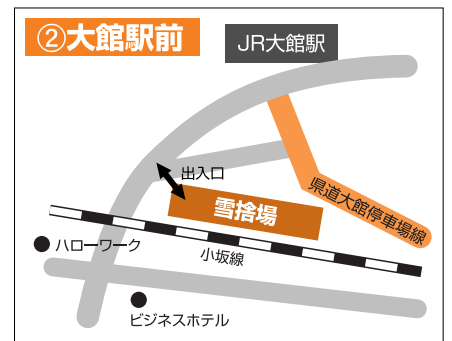

# 雪捨て場のご案内

## 比内地域

## 利用時間を守ってご利用ください

1～5、15は8時から19時まで、その他は終日利用できます。  
 なお、深夜、早朝に雪を捨てる場合は3(二井田工業団地)を利用できますが、時間外は出入り口を施錠していますので、土木課に届け出て鍵を借りて利用してください。  
 また、市の直営による夜間除排雪作業時には、1(観音堂)を利用します。お近くの皆さんにはご迷惑をお掛けしますが、ご理解とご協力をお願いします。

## 大館地域