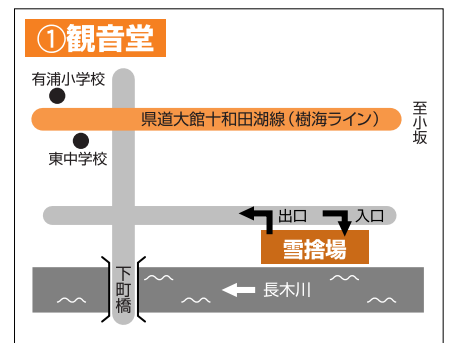

# 雪捨て場のご案内

## 比内地域

## 利用時間を守ってご利用ください

1～5、15は8時から19時まで、その他は終日利用できます。  
 なお、深夜、早朝に雪を捨てる場合は3(二井田工業団地)を利用できますが、時間外は出入り口を施錠していますので、土木課に届け出て鍵を借りて利用してください。  
 また、市の直営による夜間除排雪作業時には、1(観音堂)を利用します。お近くの皆さんにはご迷惑をお掛けしますが、ご理解とご協力をお願いします。

## 大館地域