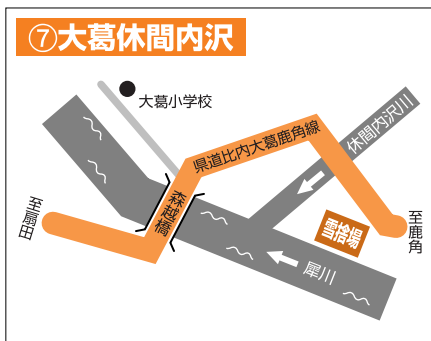

# 雪捨て場のご案内

## 比内地域

## 利用時間を守ってご利用ください

1～5、15は8時から19時まで、その他は終日利用できます。  
 なお、深夜、早朝に雪を捨てる場合は3(二井田工業団地)を利用できますが、時間外は出入り口を施錠していますので、土木課に届け出て鍵を借りて利用してください。  
 また、市の直営による夜間除排雪作業時には、1(観音堂)を利用します。お近くの皆さんにはご迷惑をお掛けしますが、ご理解とご協力をお願いします。

## 大館地域