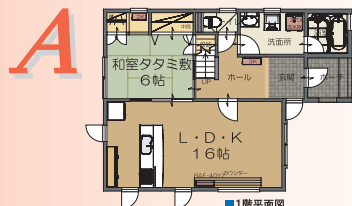

住宅ローン返済例

月々 64,578 円

借入1980万円 35年 金利1.9%(10年固定)

1,802.5 (税込)
万円

住宅ローン返済例

月々 58,707 円

借入1800万円 35年 金利1.9%(10年固定)

物件概要 A 大館市字松館64-1の一部 土地
/ 宅地207.33㎡(62.71坪)
建物/112.61㎡(34.07坪) H21.3新築 ●木造2階
建て4LDK、2×4工法 ●上水、合併浄化槽 ●市道6m
●学区/桂城小・東中学校 ●交通/大館駅より徒歩12
分 ●売主/(株)秋田ホーム

物件概要 B 大館市字松館64-1の一部 土地
/ 宅地212.34㎡(64.23坪)
建物/95.23㎡(28.80坪) H21.3新築 ●木造2階
建て3LDK、2×4工法 ●上水、合併浄化槽 ●市道6m
●学区/桂城小・東中学校 ●交通/大館駅より徒歩12
分 ●売主/(株)秋田ホーム

スマイルタウン北清水町 土地60坪 355 万円 から

住まいづくりは人間づくり
秋田ホーム
〒017-0054 大館市字松館59