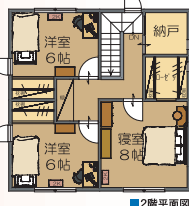

住宅ローン返済例

月々 64,578 円

借入1980万円 35年 金利1.9%(10年固定)

1,802.5 (税込)
万円

住宅ローン返済例

月々 58,707 円

借入1800万円 35年 金利1.9%(10年固定)

物件概要 A 大館市字松館64-1の一部 土地
/ 宅地207.33㎡(62.71坪)
建物/112.61㎡(34.07坪) H21.3新築 ●木造2階
建て4LDK、2×4工法 ●上水、合併浄化槽 ●市道6m
●学区/桂城小・東中学校 ●交通/大館駅より徒歩12
分 ●売主/(株)秋田ホーム

物件概要 B 大館市字松館64-1の一部 土地
/ 宅地212.34㎡(64.23坪)
建物/95.23㎡(28.80坪) H21.3新築 ●木造2階
建て3LDK、2×4工法 ●上水、合併浄化槽 ●市道6m
●学区/桂城小・東中学校 ●交通/大館駅より徒歩12
分 ●売主/(株)秋田ホーム

スマイルタウン北清水町 土地60坪 355 万円 から

住まいづくりは人間づくり
秋田ホーム
〒017-0054 大館市字松館59