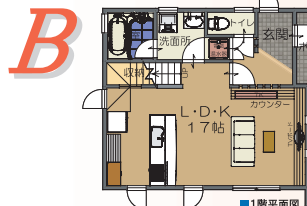

住宅ローン返済例

月々 64,578 円

借入1980万円 35年 金利1.9%(10年固定)

1,802.5 (税込)
万円

住宅ローン返済例

月々 58,707 円

借入1800万円 35年 金利1.9%(10年固定)

物件概要 A 大館市字松館64-1の一部 土地
/ 宅地207.33㎡(62.71坪)
建物/112.61㎡(34.07坪) H21.3新築 ●木造2階
建て4LDK、2×4工法 ●上水、合併浄化槽 ●市道6m
●学区/桂城小・東中学校 ●交通/大館駅より徒歩12
分 ●売主/(株)秋田ホーム

物件概要 B 大館市字松館64-1の一部 土地
/ 宅地212.34㎡(64.23坪)
建物/95.23㎡(28.80坪) H21.3新築 ●木造2階
建て3LDK、2×4工法 ●上水、合併浄化槽 ●市道6m
●学区/桂城小・東中学校 ●交通/大館駅より徒歩12
分 ●売主/(株)秋田ホーム

スマイルタウン北清水町 土地60坪 355 万円 から

住まいづくりは人間づくり
秋田ホーム
〒017-0054 大館市字松館59