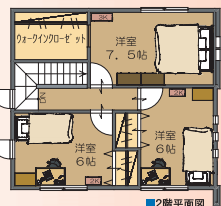

住宅ローン返済例

月々 64,578 円

借入1980万円 35年 金利1.9%(10年固定)

1,802.5 (税込)
万円

住宅ローン返済例

月々 58,707 円

借入1800万円 35年 金利1.9%(10年固定)

物件概要 A 大館市字松館64-1の一部 土地
/ 宅地207.33㎡(62.71坪)
建物/112.61㎡(34.07坪) H21.3新築 ●木造2階
建て4LDK、2×4工法 ●上水、合併浄化槽 ●市道6m
●学区/桂城小・東中学校 ●交通/大館駅より徒歩12
分 ●売主/(株)秋田ホーム

物件概要 B 大館市字松館64-1の一部 土地
/ 宅地212.34㎡(64.23坪)
建物/95.23㎡(28.80坪) H21.3新築 ●木造2階
建て3LDK、2×4工法 ●上水、合併浄化槽 ●市道6m
●学区/桂城小・東中学校 ●交通/大館駅より徒歩12
分 ●売主/(株)秋田ホーム

スマイルタウン北清水町 土地60坪 355 万円 から

住まいづくりは人間づくり
秋田ホーム
〒017-0054 大館市字松館59