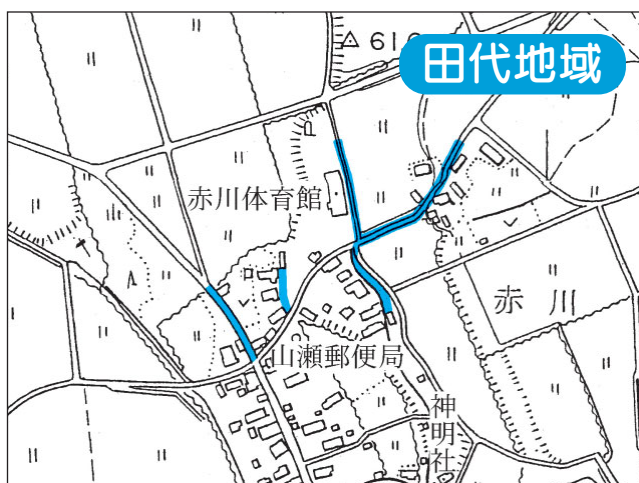

# 下水道工事にぜひ協力ください

今年度の下水道工事が行われる場所をお知らせします

## 大館地域

清水一丁目  
中道一丁目  
御成町二丁目  
有浦一丁目

## 大館地域

餅田二丁目

下水道工事にご理解と  
ご協力をお願いします

今年度の下水道工事は、既に一部の地域で始まり、工事は来年3月下旬まで行う予定です。工事期間中は、道路の片側交互通行や車両の全面通行止めとなる箇所があり、ご不便やご迷惑をお掛けしますが、ご理解とご協力をお願いします。

## 田代地域