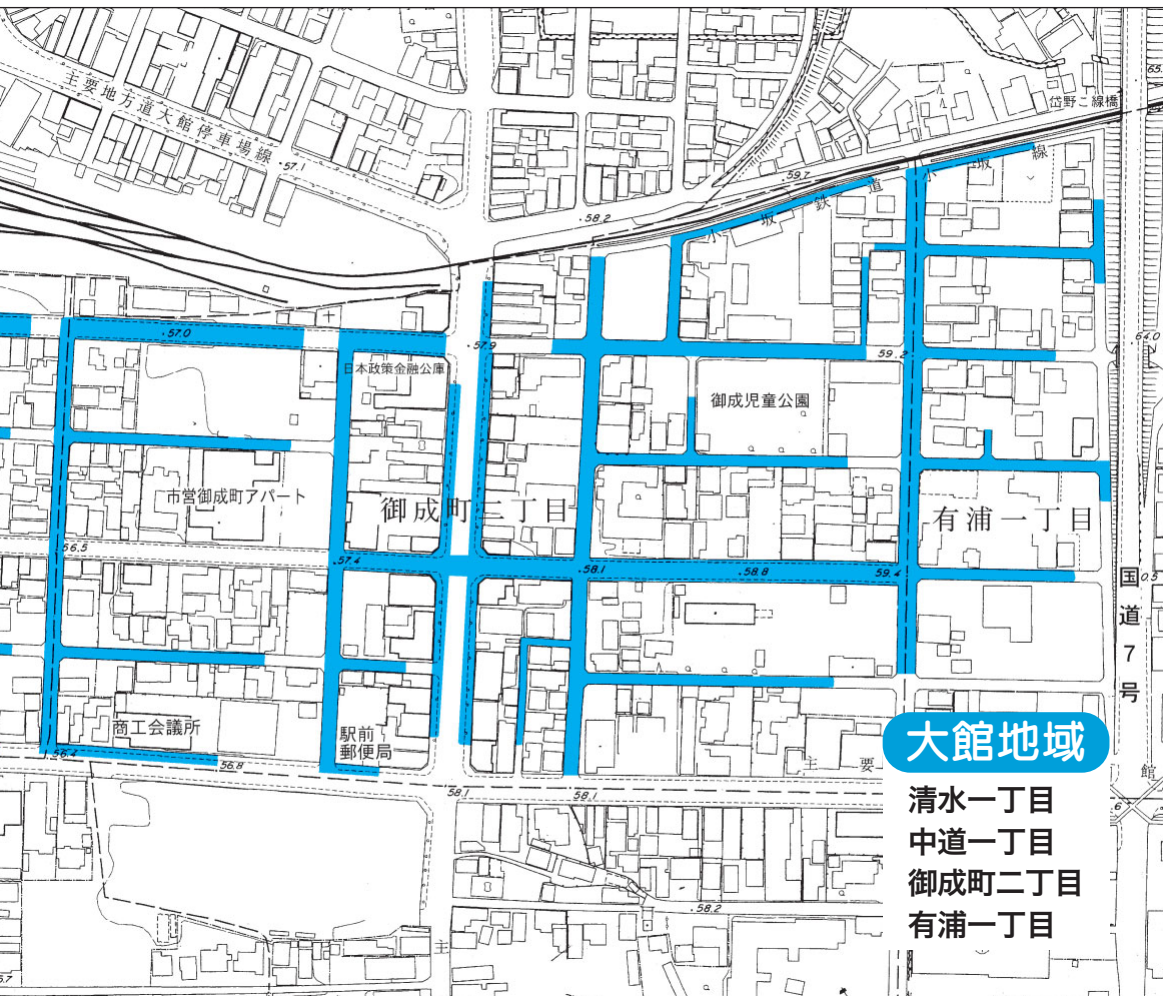

# 下水道工事にぜひ協力ください

今年度の下水道工事が行われる場所をお知らせします

## 大館地域

清水一丁目  
中道一丁目  
御成町二丁目  
有浦一丁目

## 大館地域

餅田二丁目

下水道工事にご理解と  
ご協力をお願いします

今年度の下水道工事は、既に一部の地域で始まり、工事は来年3月下旬まで行う予定です。工事期間中は、道路の片側交互通行や車両の全面通行止めとなる箇所があり、ご不便やご迷惑をお掛けしますが、ご理解とご協力をお願いします。

## 田代地域