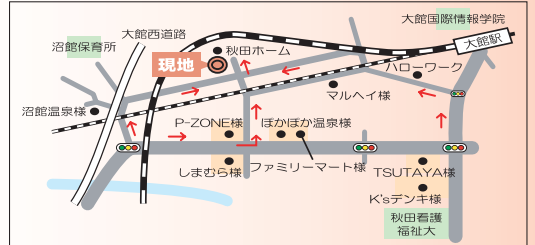

今からでも遅くない!
スーパー家庭教師が
合格へと導きます!

大逆転
の法則

無料
教育相談
受付中!