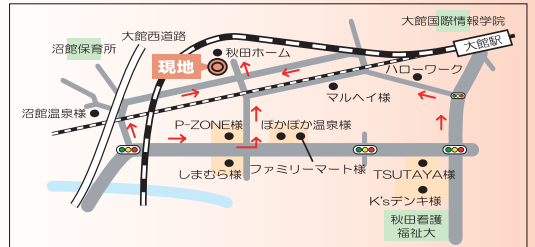

スマイルタウン北清水町 オール電化モデルハウス

お子様の笑顔・家族の笑顔
があふれる街

桂城小・東中学校区
国際情報学院

AM10:00 ~PM5:00 毎日公開中!! 木曜定休日

1898.5 (税込) 万円

モデルハウス A

- ●使い勝手と収納量を両立させた人気のプランです。
- ●アイランドキッチンを中心としたオープンスタイル。
- ●子育て4人家族にうれしい、1階にタタミ部屋がある4LDK。

1697.5 (税込) 万円

モデルハウス B

- ●コンパクトで機能的。これからご結婚される方、2~3人の少家族におすすめの3LDKプラン。
- ●木目の自然な素朴感とシンプルなデザインが融合した素敵な住まい。

残り1区画

スマイルタウン北清水町

385 (税込) 万円

(64.27坪)

東台Jアーバンモデルハウスも
公開中! 2690 (税込) 万円

見学希望の方はご連絡ください。

住まづくりは人間づくり
秋田ホーム

見学ご希望、お問い合わせはこちら

0186-49-0631

ホームページ www.akitahome.com

広告 〒017-0042 秋田県大館市宇観音堂655-10

国民年金基金に加入して年金を
増やしませんか!!

「60歳支給開始」が
充実しました。

この先の安心を。
国民年金にゆとりをプラス。

国民年金基金5つのポイント

1. 1 掛金は、全額所得控除により所得税・住民税が軽減。
2. 2 受け取る年金には公的年金等控除が適用。
3. 3 終身年金なので老後が安心。
4. 4 自由なプラン設計で年金額の増減可能。
5. 5 保証期間付き(A型及びI、II、III、IV、V型)に加入したときは、保証期間内であれば遺族一時金があり、掛け捨てになりません。

国民年金を納めている方が任意で加入できる公的な年金制度です。

秋田県国民年金基金

〒010-0001 秋田市中通 1-4-32 秋田センタービル 5F

0120-65-4192 FAX.018-837-7317 http://www.akita-kikin.or.jp

資料をご希望の方はご連絡ください。ホームページからも資料請求できます。

秋田魁新報

秋田県を
もっと知ろう

大館の
地域情報から

全国のニュース、
スポーツまで

古紙回収も行っています。

7日間の試読紙無料配達

10日から20日のあいだで、
ご希望の日から7日間、
無料でお届けいたします。

秋田魁新報の購読料

月ごめ 2,950円 (税込)
(本体価格2,810円 消費税140円)

試読・購読のお申し込みは

0120-13-1231

秋田さきがけ会

検索

http://www.sakigake.info/

人のうごき

( )は前年同月比

人口 81,168人 (-82)
男 38,050人 (-328)
女 43,118人 (-499)

世帯数 31,102世帯 (+29)
平成21年9月1日現在

大館市は環境マネジメントシステムの国際規格「ISO14001」を認証取得しています。

環境にやさしい大豆油インキで印刷しています。