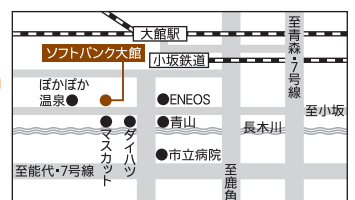

家族なら!! 会社なら!!

ホワイト家族24 / ホワイト法人24

2~10人までの家族・グループ間で国内通話が24時間無料!!

- ★ 月々980円のホワイトプランでOK
- ★ 2~10回線までグループを組めます
- ★ 更に他のソフトバンクへも夜9:00までなら通話料無料です

※詳しくはショップスタッフまでご確認ください。

SoftBank 広告

ソフトバンクのホワイトプランは980円でとってもお得です!!

ソフトバンク同士、メールは24時間無料のホワイトプラン!!

ソフトバンク同士、夜9:00まで話し放題のホワイトプラン!!

更に家庭間は24時間通話もメールも無料です!!

ソフトバンク 大館

〒017-0046 秋田県大館市清水1-3-32
TEL.0186-42-4182
 営業時間: 10:00~19:00 (土・日・祝18:00まで) 定休日: なし P: 有