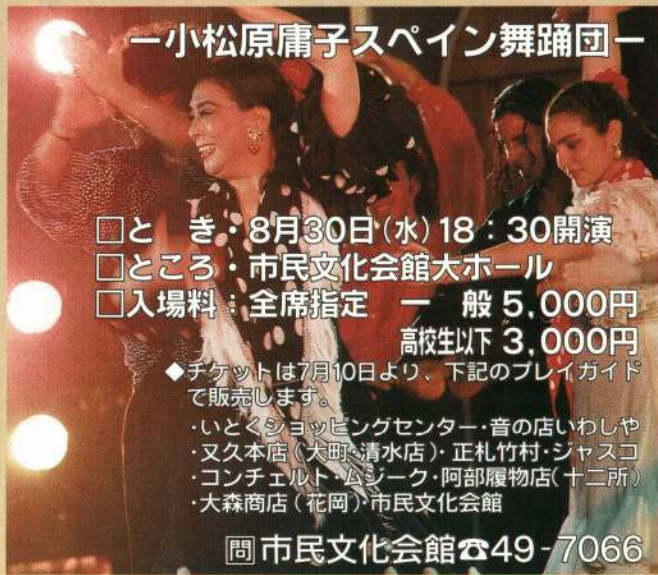

フラメンコ～その神秘と情熱

—小松原庸子スペイン舞踊団—

- □と き・8月30日(水)18:30開演
- □ところ・市民文化会館大ホール
- □入場料: 全席指定 一般5,000円
  高校生以下 3,000円

◆チケットは7月10日より、下記のプレイガイドで販売します。

- ・いとくショッピングセンター・音の店いわしや
- ・又久本店(大野・清水店)・正札竹村・ジャスコ
- ・コンチエルト・ムジーク・阿部贈物店(十二所)
- ・大森商店(花岡)市民文化会館

☎ 市民文化会館 ☎49-7066

☎ 郷土博物館
48-2119

とき 7月30日(日)
9時～14時
ところ 鳥潟会館
参加料 無料
※申し込みは不要です。
「ご自由においでください。」
協力 茶道表千家
宮館恵月同好会