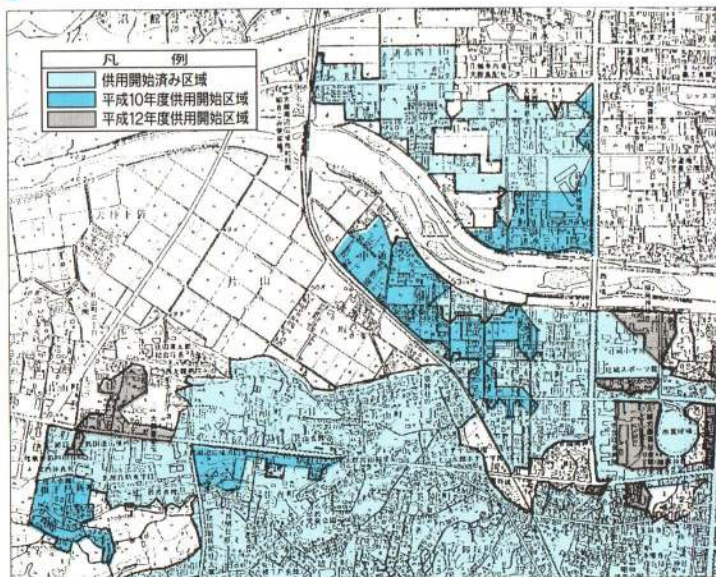

相談

7月

お気軽に
ご相談ください

相談内容	とき	時間	会場・電話番号
年金	毎週月～木	10:30～15:30	市役所年金相談室
いじめ、子育て一般	毎週月～金	9:00～16:00	サン・アビリティーズ大館 ☎42-0769フリーダイヤル☎0120-110624
教育	毎週月～金	9:00～16:00	サン・アビリティーズ大館 ☎43-2208
行政	12日(水)	10:00～16:00	市役所生活環境課相談室 ☎49-3111(内線214)
法律	3日(月)(8/1)	予約制	市役所会議室 ☎49-3111(内線247)
	18日(火)	13:30～15:00	総合福祉センター
心配ごと	3日(月)	10:00～13:00	総合福祉センター
	7日(金)		釈迦内公民館
	12日(水)		下川沿公民館
	13日(木)		総合福祉センター
	17日(月)		上川沿公民館
	27日(木)		真中公民館
その他	毎週月・火・木・金	9:00～16:00	市役所市民相談窓口 ☎49-3111(内線214)

『こころの健康相談室』

～秋田県精神保健福祉センターの移動相談～

とき 7月18日(火) 10:30～15:00
ところ 総合福祉センター 3階第1研修室
相談内容

職場や家庭内の人間関係で困っている、アルコール関連の問題がある、心の病や社会参加についての不安、ストレスによる心身の不調、思春期の子どもの問題など

申問 秋田県精神保健福祉センター ☎018-892-3773

警察署の

被害者相談窓口をご存じですか

困っていること、不安なことなど被害相談に関することはお気軽にご相談ください。

大館警察署	☎42-4111
レディース通話110番 (性犯罪被害に女性警察官が対応)	☎0120-028110
レディース相談所 (列車、駅などでの痴漢被害)	☎018-833-0950
ハイテク犯罪110番 (インターネットなどに関する被害)	☎018-865-8110
やまびこ電話 (少年の悩みごと相談)	☎018-824-1212
暴力追放110番	☎018-862-0110
覚せい剤、サラ金、悪質商法110番	☎018-823-0110
総合相談電話	☎018-864-9110

7月 献血にご協力を

1日(土)	9時～17時	秋田桂城短期大学 (全血と成分献血)
2日(日)	9時～15時	秋田桂城短期大学 (全血と成分献血)
9日(水)	9時～12時、13時～15時	秋田桂城短期大学 (成分献血)
12日(水)	9時～12時10分、13時～15時20分	大館鹿角健康福祉センター
13日(木)	8時30分～10時	長倉 N.T.T東日本大館支店
10時30分～12時	餌釣 戸田鉄工	
13時～17時	いとく大館ショッピングセンター	
14日(金)	9時～13時	片山 大館商業高校
14時10分～16時	9時～13時	軽井沢 秋田労災病院

水洗化工事をお願いします

問 下水道課
(内線356)

市内の下水道の水洗化率は、三月末日現在で約七一パーセントです。衛生的で快適な生活環境を早期に実現するためにも、水洗化工事の速やかな実施をお願いいたします。特に、十年度に下水道を利用できるようにになった清水二・三・五丁目、水門町、字館下、豊町、住吉町、片山字浮島・字中通、根下戸町及び根下戸新町の各一部は、十三年三月末日をもって法律で定められた工事期限の三年が経過します。三年以内に工事を実施すると、工事資金を無利子で借りられる制度を利用できます。

ご利用ください

無利子の融資あっせん制度

市では、水洗化工事を行う場合に、必要な資金を金融機関から無利子で借りられるよう融資をあっせんしています。ご希望のかたは、工事申請の際に工事指定店へお申し出ください。

対象

利用可能になってから3年以内
内に工事を行う個人

融資限度額 50万円

※トイレの数により最高150万円まで融資が可能です。

償還方法

50万円以内の元金均等償還