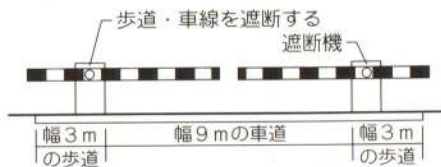

# 神明社踏切が広くなります

神明社踏切（常盤木町地内）は、これまで事故の発生する危険のある場所として早急の整備を目指してきましたが、九月から踏切の幅を広げる工事に取りかかります。完成後の幅は、現在の六メートルから両側に三メートルの歩道を備えた十五メートルまでに広がり、安全に通行できるようになります。

工事が終了するまでご不便をおかけしますが、安全を第一に進めます。しばらくの間ご協力をお願いします。

工事終了後の踏切はこのようになります