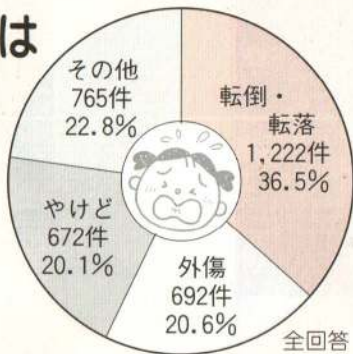

譲ります

不用になった  
チャイルドシート  
の登録情報

登録とお問い合わせ

生活環境課(内線247・206)

登録 NO.1

対象年齢 4~6歳  
メーカー名 不明  
色 グレー  
有・無償 無償

十一月は下水道事業受益者負担金の第三期分の納期です。納期限までに忘れずに納めてくださるようお願いいたします。また、第一・二期分もしくは昨年度以前の分に未納のあるかたは、そ

下水道受益者負担金  
納付のお願い

赤ちゃんのまわりには  
危険がいっぱい

不注意による事故を防ぎましょう  
▶ 県内の保育園・幼稚園の0~4歳の乳幼児を対象に行った不慮の事故の実態(平成11年)

全回答 3,351件

ベビーベッドの柵はいつも上げておく。テーブル、ソファーなどの上に赤ちゃんを寝かせたまま目を離さない。	ベビーカー、ハイチェアに乗せるときは必ずベルトを。
階段の上と下に両方に柵をつけ、閉め忘れないように。階段の上り下りは、大人がいつも子どもの下側を歩くか手をつなく。	
スーパーのショッピング・カートの上で立ち上がらせないようにする。	子どもの回りにつまづきやすいものや段差がないか確認。
窓からの転落に気を付ける。特に、網戸はすぐはずれることのないように。踏み台になるようなものは置かないようにする。	家具やテーブルの角の鋭い部分にはクッションテープなどでガードを。