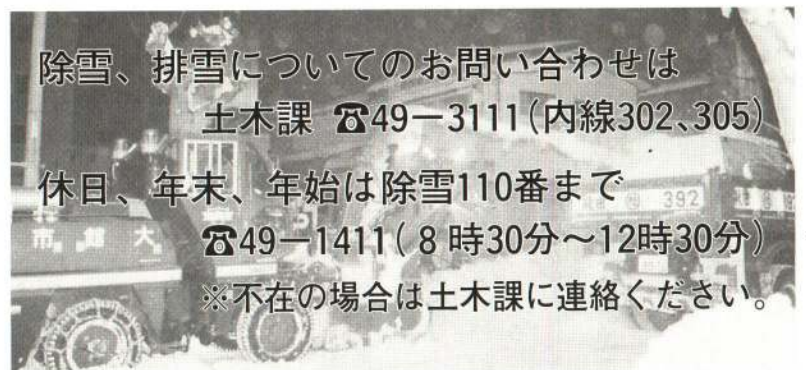

市指定の雪捨て場を ご利用ください

除雪したあと、雪を捨てる場所が
ない場合には、下図の市指定の雪捨て場(2カ所)をご利用ください。
毎年雪どけ後に、ゴミが大量に残り処理に大変困っています。利用の
際には雪以外のものを絶対に捨てないでください。