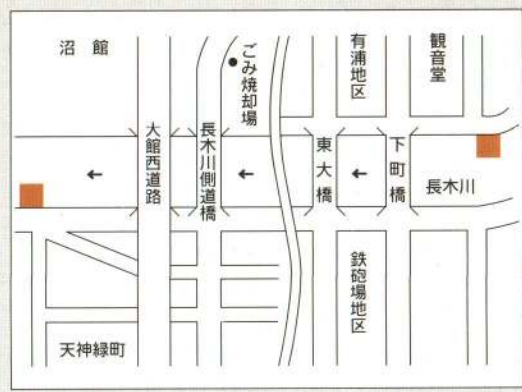

市指定の雪捨て場を ご利用ください

除雪したあと、雪を捨てる場所が
ない場合には、下図の市指定の雪捨て場(2カ所)をご利用ください。
毎年雪どけ後に、ゴミが大量に残り処理に大変困っています。利用の
際には雪以外のものを絶対に捨てないでください。