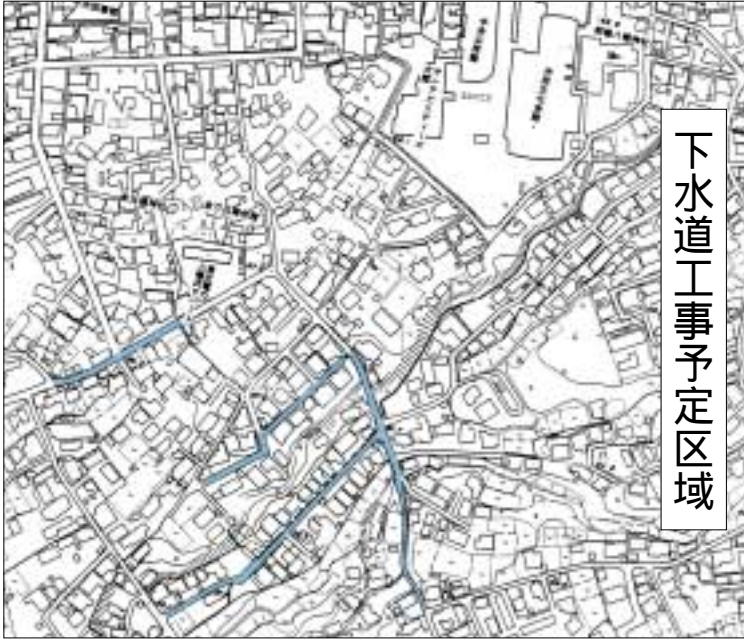

# 下水道工事が始まります

市では、今年度の下水道工事を旭ヶ丘二区で実施する予定です。

工期は、4月中旬から12月上旬を予定しています。

工事期間中は、道路の一部通行止めなど、市民の皆さんにはご不便やご迷惑をおかけしますが、ご理解とご協力をお願いします。

なお、工事予定区域にお住まいの皆さんには、説明会を開催し、工事内容をお知らせします。説明会開催の際は皆さんのご出席をお願いします。

問 下水道課 ☎49 3111 (内線340、368)