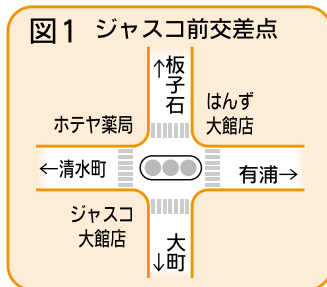

特に、これからの時期は飲酒の機会が増えますが、飲酒運転は絶対にやめましょう。

☎大館警察署交通課☎42-4111

12月16日からジャスコ前交差点の信号が、「歩車分離式信号機」に変わります

市内ではすでに、市役所前交差点で「歩車分離式信号機」になっていますが、12月16日からジャスコ前交差点(図1)も変わります。

曜日や時間帯で運用されます(図2の～の順)ので、通行の際

には十分に注意し、必ず信号に従いましょう。なお、運用時間以外は通常の信号となります。

変更日・12月16日(木)

運用時間・土・日・祝日を除く平日のみ

7時30分～9時、16時30分～18時

歩車分離式信号機とは

交差点を右左折する自動車と歩行者の事故を防ぐために考案されたもの。通常の信号とは通行方法が異なり、自動車が通行する際は、歩行者は通行できず、歩行者が通行する際には、自動車が通行できない信号のこと。

☎大館警察署交通課☎42-4111

図1 ジャスコ前交差点

図2

献血

12月

成分献血は予約制
大館保健所☎52-3952

とき	ところ
2日(木)	9:00～9:40 大田面 ダスキン(株)大館支店
	10:10～10:55 有浦 大館三菱自動車販売(株)
	12:10～13:00 餅田 藤嶋鉄工(株)
16日(木)	13:30～15:30 大館高校
	8:40～9:30 根下戸新町 北日本TCMイワフジ(株)
	10:00～12:00 中道 花岡土建(株)
17日(金)	13:30～16:00 根下戸新町 マックスバリュ大館西店
	8:40～9:30 餅田 太平興業(株)大館営業所
	10:15～11:15 沼館 (株)テーエムシー大館工場
	13:00～13:40 秋田地方検察庁大館支部
21日(火)	14:10～15:30 長倉 東北電力(株)大館営業所
	9:00～12:00 大館市役所<成分>
	13:00～15:30