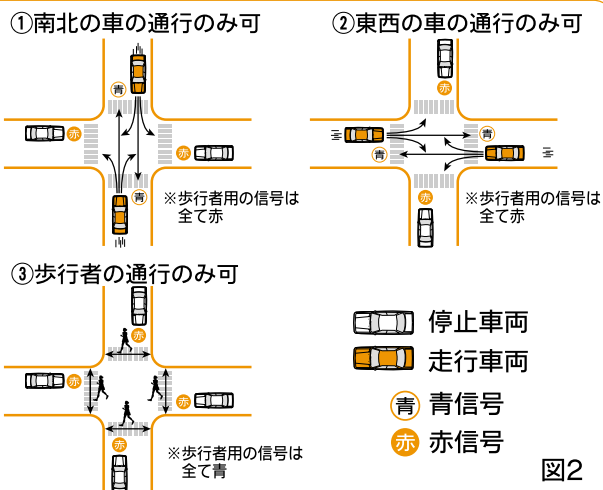

特に、これからの時期は飲酒の機会が増えますが、飲酒運転は絶対にやめましょう。

☎大館警察署交通課☎42-4111

12月16日からジャスコ前交差点の信号が、「歩車分離式信号機」に変わります

市内ではすでに、市役所前交差点で「歩車分離式信号機」になっていますが、12月16日からジャスコ前交差点(図1)も変わります。

曜日や時間帯で運用されます(図2の～の順)ので、通行の際

には十分に注意し、必ず信号に従いましょう。なお、運用時間以外は通常の信号となります。

変更日・12月16日(木)

運用時間・土・日・祝日を除く平日のみ

7時30分～9時、16時30分～18時

歩車分離式信号機とは

交差点を右左折する自動車と歩行者の事故を防ぐために考案されたもの。通常の信号とは通行方法が異なり、自動車が通行する際は、歩行者は通行できず、歩行者が通行する際には、自動車が通行できない信号のこと。

☎大館警察署交通課☎42-4111

図1 ジャスコ前交差点

図2

献血

12月

成分献血は予約制
大館保健所☎52-3952

とき	ところ
2日(木)	9:00～9:40 大田面 ダスキン(株)大館支店
	10:10～10:55 有浦 大館三菱自動車販売(株)
	12:10～13:00 餅田 藤嶋鉄工(株)
16日(木)	13:30～15:30 大館高校
	8:40～9:30 根下戸新町 北日本TCMイワフジ(株)
	10:00～12:00 中道 花岡土建(株)
17日(金)	13:30～16:00 根下戸新町 マックスバリュ大館西店
	8:40～9:30 餅田 太平興業(株)大館営業所
	10:15～11:15 沼館 (株)テーエムシー大館工場
	13:00～13:40 秋田地方検察庁大館支部
21日(火)	14:10～15:30 長倉 東北電力(株)大館営業所
	9:00～12:00 大館市役所<成分>
	13:00～15:30