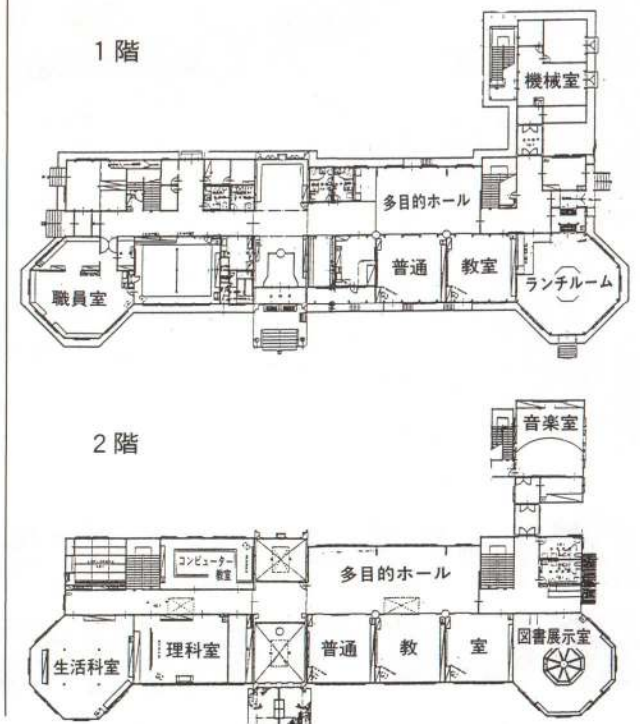

8年3月雪沢小学校完成予定

木の香りがするゆつたりとした校舎

八月四日、臨時市議会が開かれて雪沢小学校校舎改築建築物の請負契約の締結に関する議案が可決されました。この校舎の設計は提案協議（コンペ）により決められたもので、秋田杉の国有林地帯に立てられることから周囲の風景にマッチしたデザインとなっています。

完成予想図

雪沢小学校は、昭和二十七年に建設されたもので、老朽化が著しいため今年度改築することとなったものです。新校舎は木造二階建一部鉄筋コンクリート造で、延床面積が千八百九十一平方メートルとなります。また、秋田杉の生産地ということから四本の天然杉を使用、通し柱には集成材を使用することになっています。

一階には、普通教室二室、職員室、校長室、会議室、多目的ホール、ランチルームなど、二階には、普通教室三室、コンピューター室、生活科室、理科室、音楽室などゆつたりとした学校となります。また、床は積雪地帯ということから高床式（土台の高さ一・二メートル）となります。昼食は、全校生徒が一堂に会してとることになり、楽しい時間となることでしょう。また、市内の小学校では初めてのコンピューター室も設けられ、学習の一翼を担うこととなります。完成は八年三月の予定となっています。

今後、工事が進めるにあたり、皆さんには工事等の車両の通行など何かとご不便があると思います。がよろしくご協力くださいますようお願いいたします。

新校舎平面図

新しい学校に思う

雪沢小学校の四、五年生から、「新しい学校ができたら」という感想を伺ってみました。

新しい校舎には、吹き抜けがあるそうなので、そこから空をみたり、緑の山々を眺めながら楽しく勉強ができると思います。

五年 小松原美夕紀さん
新しい学校は、木の香りのするいい学校で、水洗トイレになるのもうれいんです。