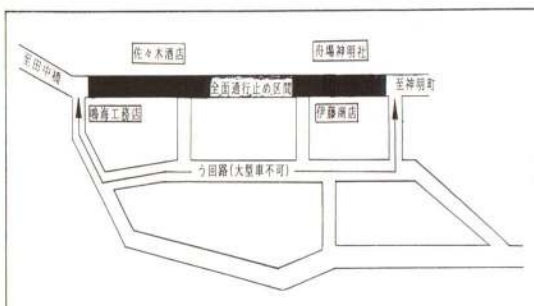

ご協力ください

下水道工事のため、次の区間
が夜間通行止めとなっております
のでご協力ください。

ところ・舟場地内(図参照)

期間・12月28日まで

時間・20時～5時

内容・全面通行止め

申込下水道課(内線340)

稲わらを
焼かないでください

秋田県では、稲わらスモッグ
の発生を防止するため公害防止
条例を設け、十月一日から十一
月十日までの期間に稲わらなど
を燃やすことを禁じています。

よろしくご協力ください。

日常生活課(内線247)

ご協力ください

林道の通行止め

災害復旧工事のため、西の又
林道の長走から二キロ、二ツ
屋から十六・七キロ地点を通
行止めになっています。

期間・11月末日まで

申込大館営林署 ☎42-4013