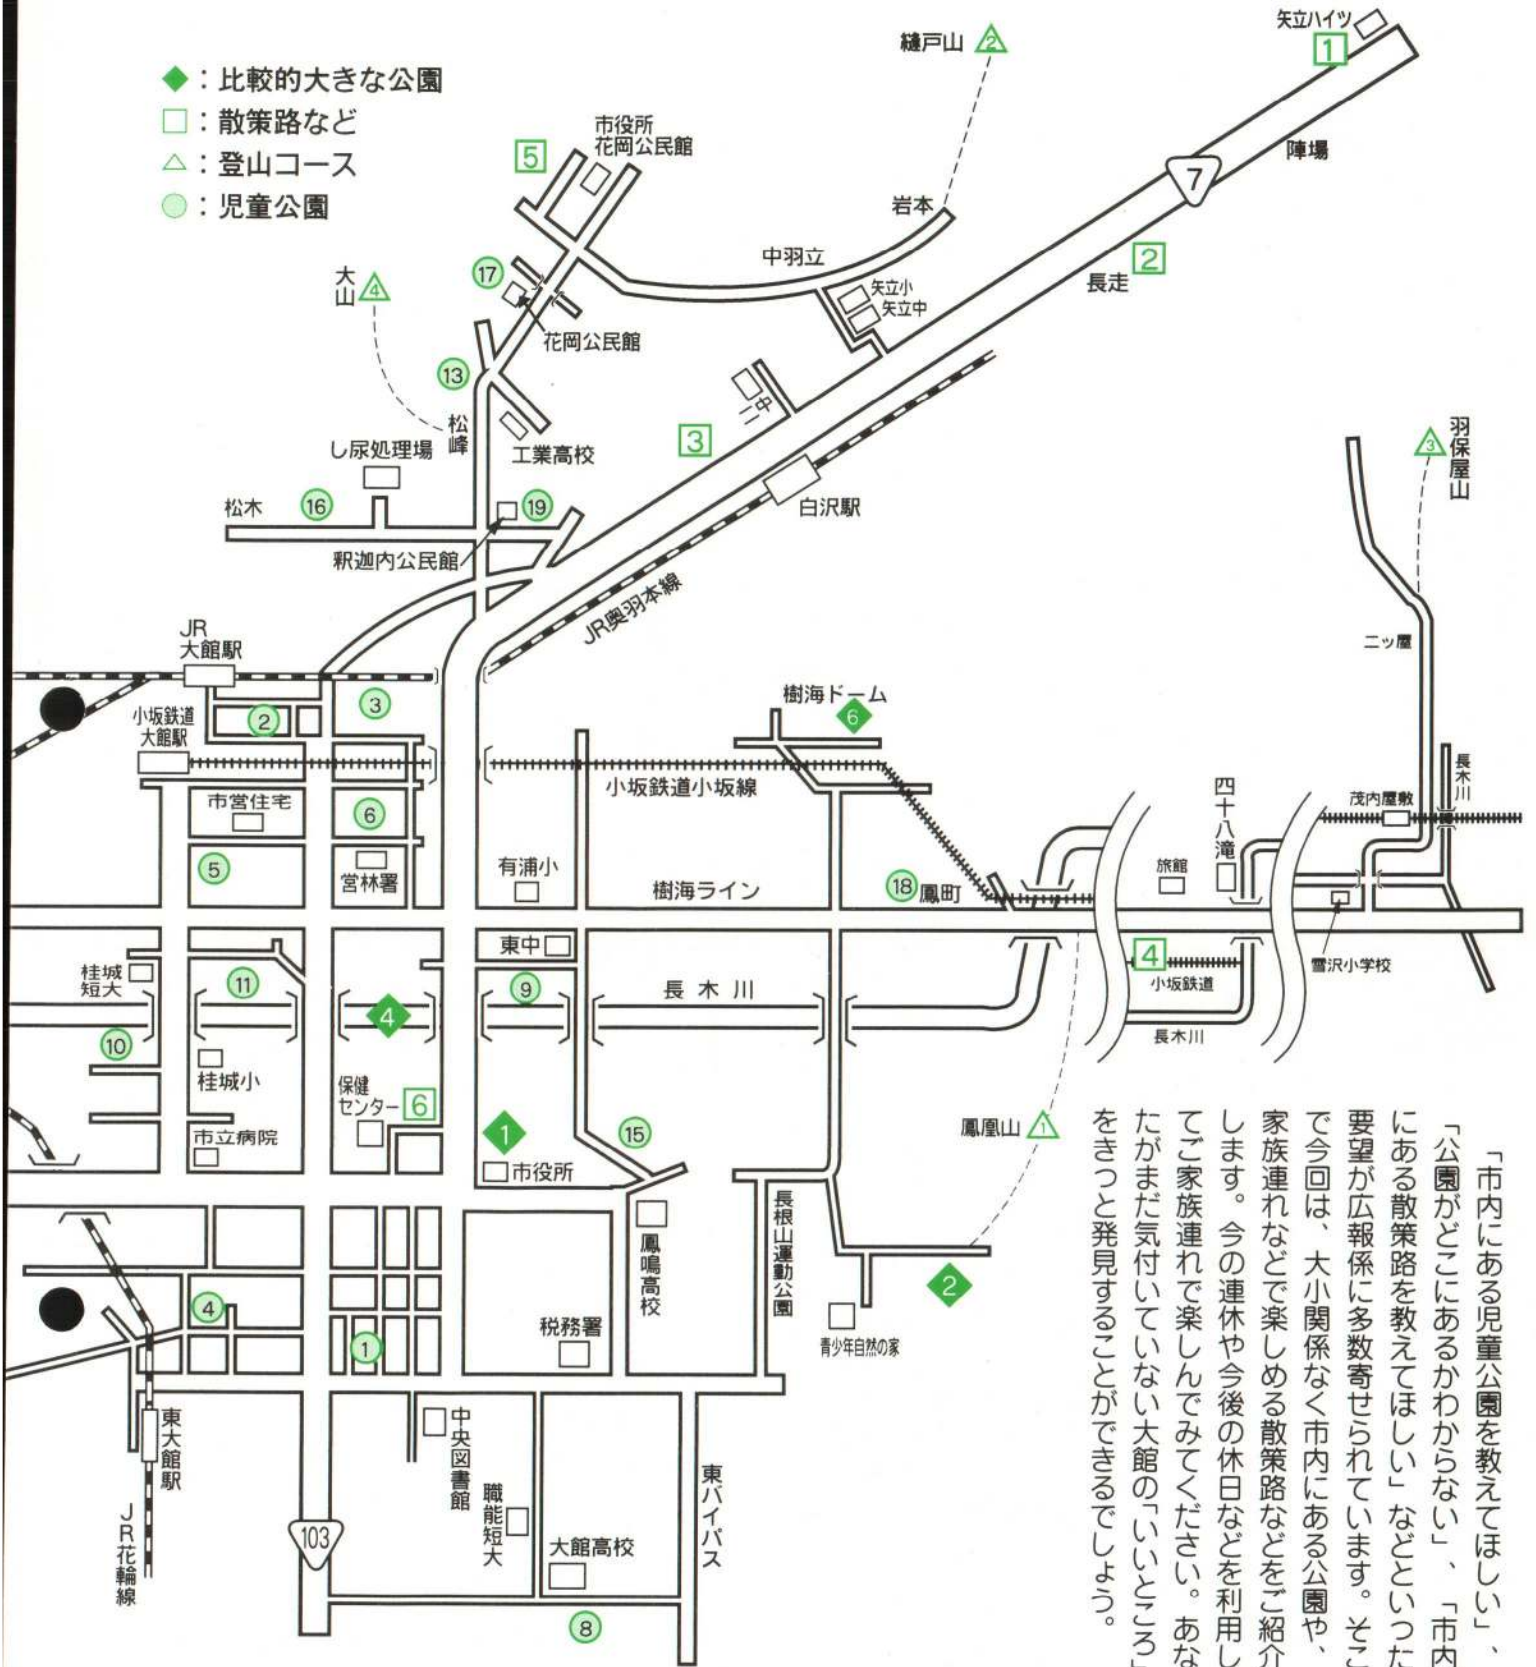

- ◆ : 比較的大きな公園
- : 散策路など
- △ : 登山コース
- : 児童公園

「市内にある児童公園を教えてください」、「公園がどこにあるかわからない」、「市内にある散策路を教えてください」などといった要望が広報係に多数寄せられています。そこで今回は、大小関係なく市内にある公園や、家族連れなどで楽しめる散策路などを紹介します。今の連休や今後の休日などを利用してご家族連れで楽しんでみてください。あなたがまだ気付いていない大館の「いいところ」をきつと発見することができますよ。

市内の公園、散策路を 紹介します