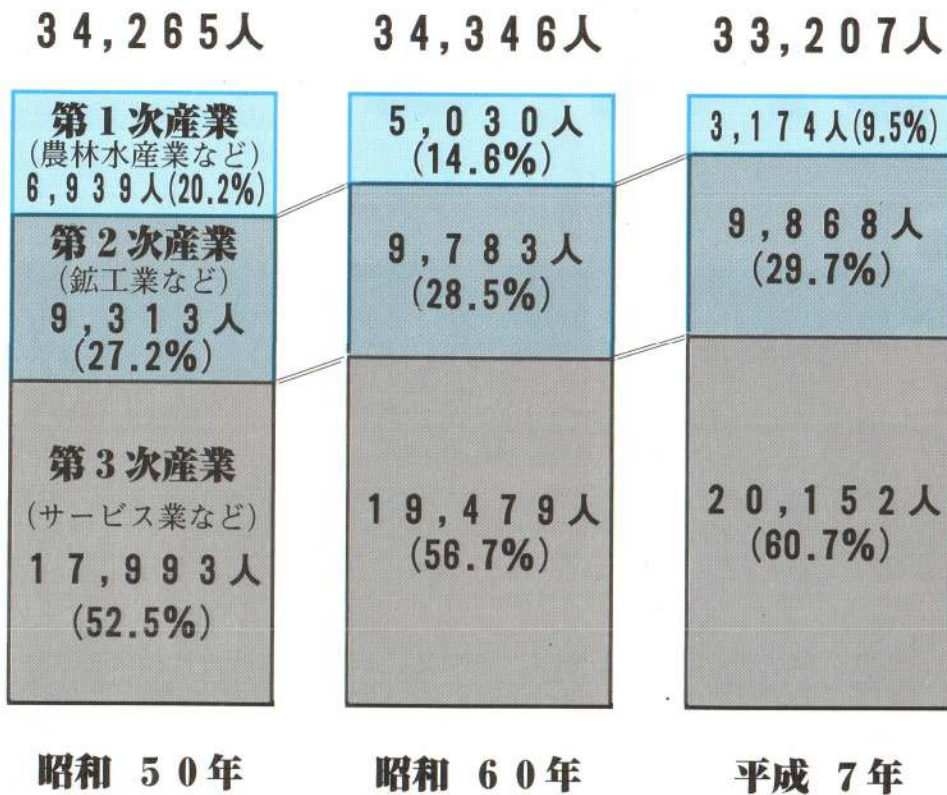

＝ 廣 報 ＝

おおだて

No. 731

笑顔

夏休み（市民プール）

1999

8.16

就業者数

国勢調査の結果をもとに大館市の産業別就業者数の移り変わりを10年ごとにみてみました。

第一次産業の就業者は年々減少しており、ここ20年間で半分以下になりました。減反や後継者不足により、大館市でも農業離れが進んでいることがわかります。また、林業に従事するかたの減少も影響しています。

第二次産業は、相次ぐ鉱山の閉山で鉱業の就業者が大幅に減りました。しかし、工業団地への工場の進出などにより、製造業の就業者が増え、全体ではプラスになっています。

市の産業就労者の60パーセント以上を占める第三次産業は、サービス業の増加が産業全体の増加に結び付いています。大型店など、郊外へ進出する商店が増えてきたからでしょう。

介護保険制度については、来年四月のスタートに向けて、試行錯誤しながら取り組んできましたが、次第に制度の具体的な方向が見えてきました。七月から介護保険のサービス事業者（ヘルパーの派遣会社など）の指定の受け付けが始まり、七月末には、県から六十五歳以上の高齢者が支払う介護保険料の見込み額の試算結果が発表されました。これによると、県内市町村の間によっては二倍近くの格差があると報告されています。介護保険料に違いがあるのは、各市町村によって介護が必要なたたの人数、介護施設やヘルパーの数などが違うからです。今年の十月から始まる介護保険制度による介護が必要かどうかを決める要介護認定の作業は、各自自治体に任せられています。しかし、膨大な作業量と情報処理にかかる費用、近隣の町村との間で生じる認定の違いなどを考えますと、広域の市町村が合同で行うほうが公平で効果的であります。そこで、大館市、比内町、田代町の一市二町で広域介護認定審査会を組織し、広域圏で要介護認定作業を行うことにしました。