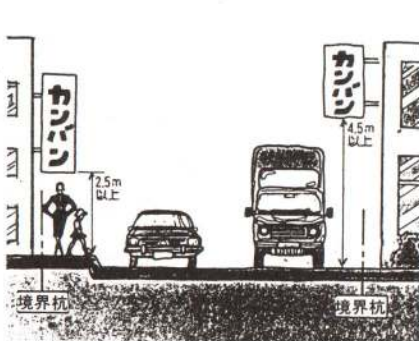

平和祈念 戦没者慰霊式

市では、戦没者の冥福を祈り、再び戦争という惨禍を招くことのないよう、平和の決意を新たにすため、平和祈念戦没者慰霊式を挙行します。市民の皆さんのご参加をお願いいたします。
と き・8月14日(火) 13時
と ころ・市民文化会館大ホール

中学校卒業程度 認定試験のご案内

この試験は、病気などやむを得ない理由のために、義務教育諸学校への就学を猶予または免

明日を担う農家に 育成資金を助成

市では、明日を担う自立専業

除された人に、中学校を卒業した人と同等以上の学力があるかどうかについて認定試験を行い、合格した人に高等学校への入学資格を与えるものです。
と き・11月9日(金) 10時~15時40分

締め切り・9月5日(水)
※試験場は願書を受理したあとでお知らせします。
出願書類など詳細については

県教育庁高校教育課
☎0188-603164へ
お問い合わせください。

農家を育成するため、農地の取得や農地を賃借した場合に費用の一部を助成しています。
対 象・経営規模が2ヘクタール以上の中核農家で、経営主または後継者の年齢が45歳以下の人

助成額・50アール以上の面積を一括取得した場合、10アール当たり2万円を5年間助成します

50アール以上の面積を10年以上の期間賃借した場合、10アール当たり2万円を1回だけ助成します

申し込み及び問い合わせ
農業委員会(内線266)

8月14日は ごみ収集を休みます

お盆中の八月十四日は、ごみ収集を休ませていただきます。八月十四日のごみ収集日になっている地区については、翌日の十五日に収集しますので、午前八時までに出示してください。問い合わせ
環境衛生課 ☎42-2169

古い記録・写真を 探しています

大館市史編さん委員会では、中学生を対象とした「大館の歴史」の編さんに使用する古い記録や写真などを探しています。市民の皆様のご協力をお願いします。
連絡先・市役所内
大館市史編さん委員会
(内線273)

8月の各種相談日

法律・1日、15日
9時30分~12時30分
※事前に市民生活課(内線214)へお申し込みください。
交通事故・14日、21日、28日
10時~15時

家庭教育・毎週月・水・金曜日
(13日を除く)
9時~16時

教育・毎週月曜日~金曜日
(13日、15日を除く)
9時~16時

国 税・27日
9時~16時
年 金・毎週月曜日~木曜日
10時~15時

会場家庭教育及び教育相談はサン・アビリティーズ大館、その他は市役所会議室です。

市民の善意

▽福祉事務所扱い
大館市農協婦人部 オムツ
▽教育委員会扱い
和田季さん(八幡沢岱)
中央図書館へ 図書

八月は「道路をまもる月間」

道路は広く・正しく・美しく
使いましょう!

○看板の大きさ、色、設置する場所などには制限があります。最寄りの道路管理者にお問い合わせください。
○許可を受けていない看板は直ちに取り除いてください。
○路上にジュース、タバコ等の自動販売機を設置することはできません。
道路は毎日の生活を支える大切な空間です。「ルールとマナー」を守って、みんなの道路を大切にしましょう。
制限・許可等についてのお問い合わせは次へどうぞ。

建設省大館国道出張所
☎49-0321
市土木課 内線306

みんなの参加で「大館能代空港」を実現しよう!