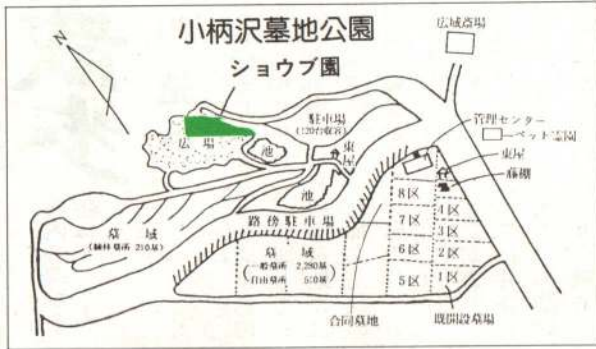

ご案内！小柄沢ショウブ園

皆さんは、小柄沢墓地公園内にショウブ園があることをご存知でしたか。広さ1,668平方メートルの敷地に初紅や雪国、桔梗小町、安積の夢など80品種、3,000株が区分けされて植えられています。

見ごろになる7月上旬には、白や紫、ピンクなど色とりどりのショウブが咲き乱れます。ぜひ一度、ご覧になってください。

問い合わせ・都市開発課公園緑地係(内線312)

税金は納期内に納めましょう

六月は市県民税第一期の納期です。税金は納期内に納めましょう。