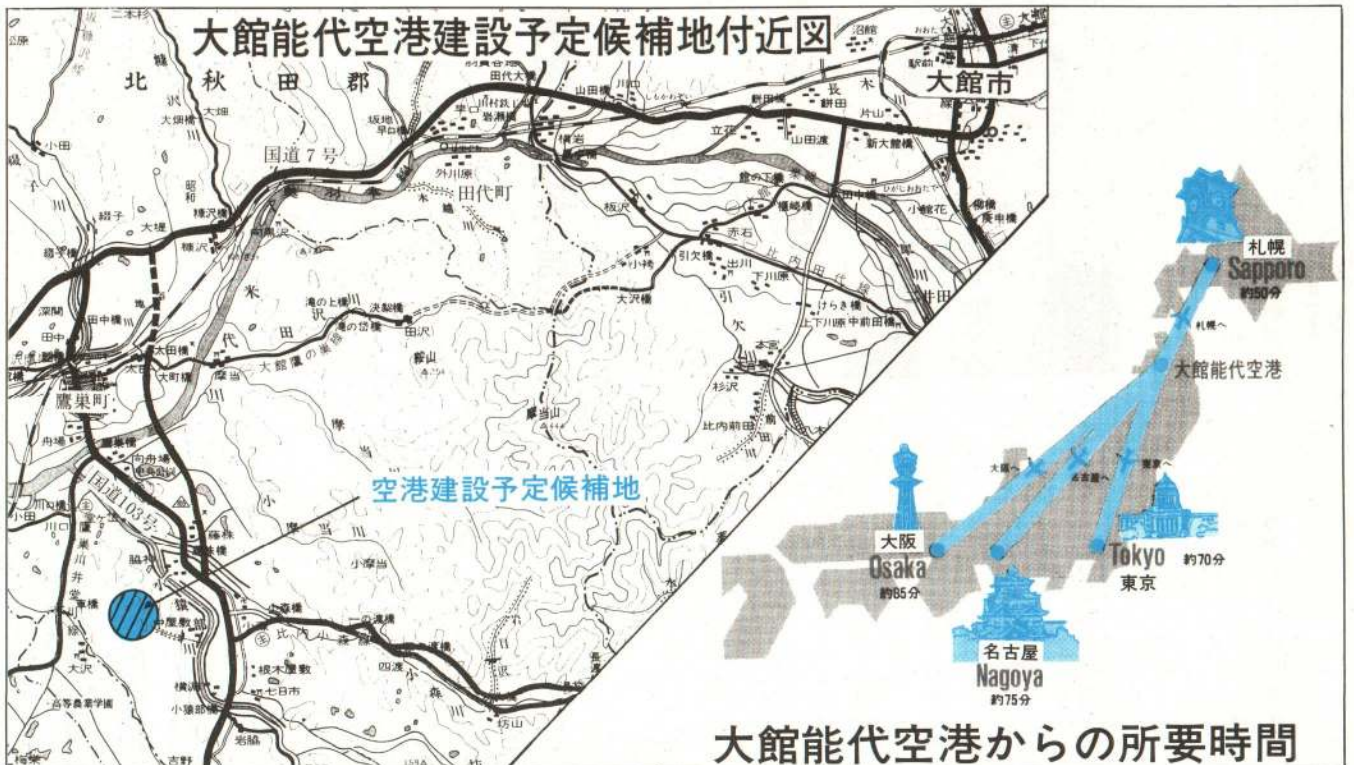

新しい未来へはばたく翼を求めて

大館能代空港実現へ 最後の追い込み

高速交通体系の整備が遅れている東北地域。高速交通体系最大の切り札として「大館能代空港」の建設は、地域活性化を図るためにも、地域住民四十万人が一体となつて是非とも実現させなければなりません。国の第六次空港整備五カ年計画での空港新設は、今年の秋ごろ決定になるものと予想されています。空港の早期実現に向けた運動は、いよいよ最後の大詰を迎えています。

空港がもたらす

地域への効果

建設を要望している大館能代空港は、建設地を鷹巣町大野台中屋敷付近に予定していて、滑走路二千メートル、ジェット機が就航できる規模です。

大館能代空港建設が実現すれば、この空港から札幌、東京、大阪など、主要都市の空港への所要時間は約五十分から一時間、千五分となり、大幅に短縮されます。

それは、空輸メリットを生かした市場競争力の強化につながり、農林水産物の市場拡大や工業の技術革新、企業誘致の促進など、地域産業には飛躍の道が開け、地域での雇用拡大に伴う若者の定着も期待できます。また、「北緯四十度シーズナルリゾートあきた」に属するリゾート開発による観光発展の可能性も無限の広がり秘めています。更に、空港へのアクセス道路、周辺の環境整備など、空港を中心とした総合的な開発を促すため、地

域に機能性と快適性をもたらすべく努めます。

実現に向けて

今が正念場

大館市をはじめとした東北地域は、高速交通体系の整備が遅れていて、東北の中でも首都圏から時間的に最も遠い地域となっています。このため、昭和六十二年八月に空港建設促進期成同盟会を設立し、自治体や経済団体などが一体となって、国や航空関係機関などへの陳情や決起大会などの運動を続けてきました。しかし、空港建設の早期実現には、今年度から始まる国の第六次空港整備五カ年計画に組み入れられることが必要です。この計画は、今年の八月中に国の航空審議会を取りまとめられ、秋ごろには閣議決定となる見通しです。そのため、国や航空関係機関などへの陳情、中央総決起大会など、今まで以上に地域一丸となって運動を展開していくことになっています。