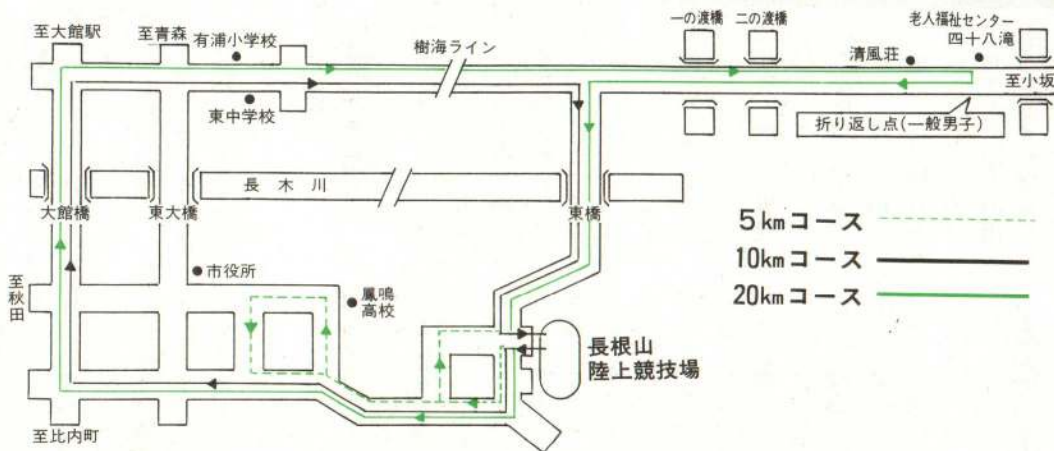

第40回山田記念ロードレース大会 4月29日公認コースで号砲

第四十回山田記念ロードレース大会が四月二十九日に開催されます。大会に使用するコースは今回から日本陸上競技連盟の公認コースに認定され、大会には東北六県をはじめ北海道、大阪など全国からたくさんの方々が参加します。沿道での皆さんの声援をお願いします。また、競技時間中、コースとなる道路が一時通行止めなどの交通規制になります。ご迷惑をおかけしますがよろしくご協力をお願いします。

山田敬蔵氏ポストンマラソン優勝記念バレード(昭和28年)

山田記念ロードレース大会コース図

〈スタート時刻〉

- ▷ 5km…中学男子—12時、中学女子—12時3分、高校・一般女子—12時5分
- ▷ 10km…50歳代・60歳以上男子—12時40分、30歳代・40歳代男子—12時43分、高校男子—12時47分
- ▷ 20km…19歳～29歳男子—12時45分

4月25日
～5月4日

'92 大館桜まつり