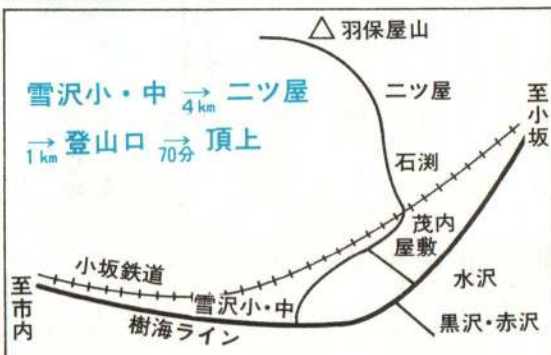

婦人会館 講座のご案内

- ▽手編み講座 全10回
とき・9月1日から毎週火曜日 18時～20時
- ▽抹茶講座(石州流) 全15回
とき・9月7日から毎週月曜日 13時～15時
- ▽組みひも講座 全10回
とき・9月9日から毎週水曜日 12時30分～15時30分
- ▽老人介護講座 全10回
とき・9月4日～10月9日 10時～15時

頂上に標柱を設置 はほやさん 長木の羽保屋山(標高593m)

6月28日、羽保屋山頂上に標柱を立てました。登山道には道標も設置しています。この日(旧暦5月28日)はちょうど羽保屋山神社の祭典の日で、石淵、ニツ屋地区の約30人にご協力いただきました。今では珍しいつり橋を渡るこの登山コース、一度挑戦してみは?

▽ナイスワークセミナー

働く女性のための再就職準備セミナーです
とき・9月16日～25日 10時～15時
定員・20人
※講座は、いずれも初心者対象で、定員になり次第締め切ります。また、教材費は抹茶と組みひものみ実費で他は無料です。
申し込みと問い合わせ
婦人会館 ☎49-7028

ご参加ください 手編み講習会

中央公民館では、第四回全国生涯学習フェスティバルへ出品する編み物の作成講習会を開催

ご協力ください 下水道工事です