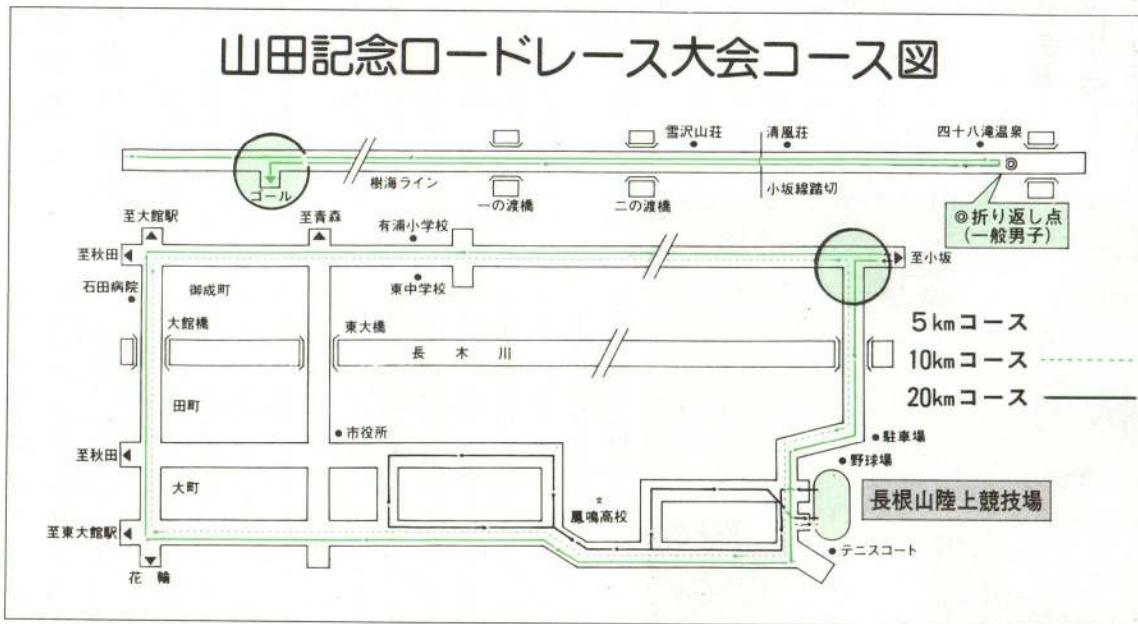

第41回山田記念ロードレース大会 4月29日(木)午前11時スタート

第四十一回山田記念ロードレース大会が四月二十九日、みどりの日に行なわれます。

前回大会から、大会コースが日本陸上競技連盟の公認コースに認定されたため、大会記録が公認記録として認定されることになりました。今後は全国的にも権威のある大会になることと思います。

今年から一般女子十キロの部が新たに設けられ、大町から御成町通りを初めて女性選手が走りますので、あたたかいご声援をお願いいたします。

山田記念ロードレース大会コース図

4月18日
~4月29日

'93 大館桜まつり

主会場
桂城公園

- ▽4月18日(日)
 - 10時 *開会式
 - 18時 *新舞踊発表会
 - 11時 *新舞踊発表会
- ▽4月19日(月)
 - 18時 *民謡発表会
- ▽4月20日(火)
 - 18時 *民謡発表会
- ▽4月21日(水)
 - 18時 *歌と舞発表会
- ▽4月22日(木)
 - 18時 *民謡発表会
- ▽4月23日(金)
 - 18時 *新舞踊発表会
- ▽4月24日(土)
 - 13時 *園遊会(桂城スポーツ館)
 - 14時 *「ミス大館」審査会(文化会館)
 - 14時 *民謡日本一ショー
 - 17時 *民謡と踊発表会
- ▽4月25日(日)
 - 13時 *「ミス大館」発表会・撮影会
 - 15時 *上原敏の会カラオケ大会
 - 18時 *歌と舞発表会
- ▽4月26日(月)
 - 18時 *民謡発表会
- ▽4月27日(火)
 - 18時 *富田歌謡サークル・カラオケ大会
- ▽4月28日(水)
 - 18時 *舞踊発表会
- ▽4月29日(木)
 - 9時 *第48回秋田県声良鶏展覧会
 - 9時 *第9回鳳凰山山開き登山(長根山登山口8時30分集合)
 - 10時 *みどりの週間・苗木プレゼント
 - 11時 *第41回山田記念ロードレース大会