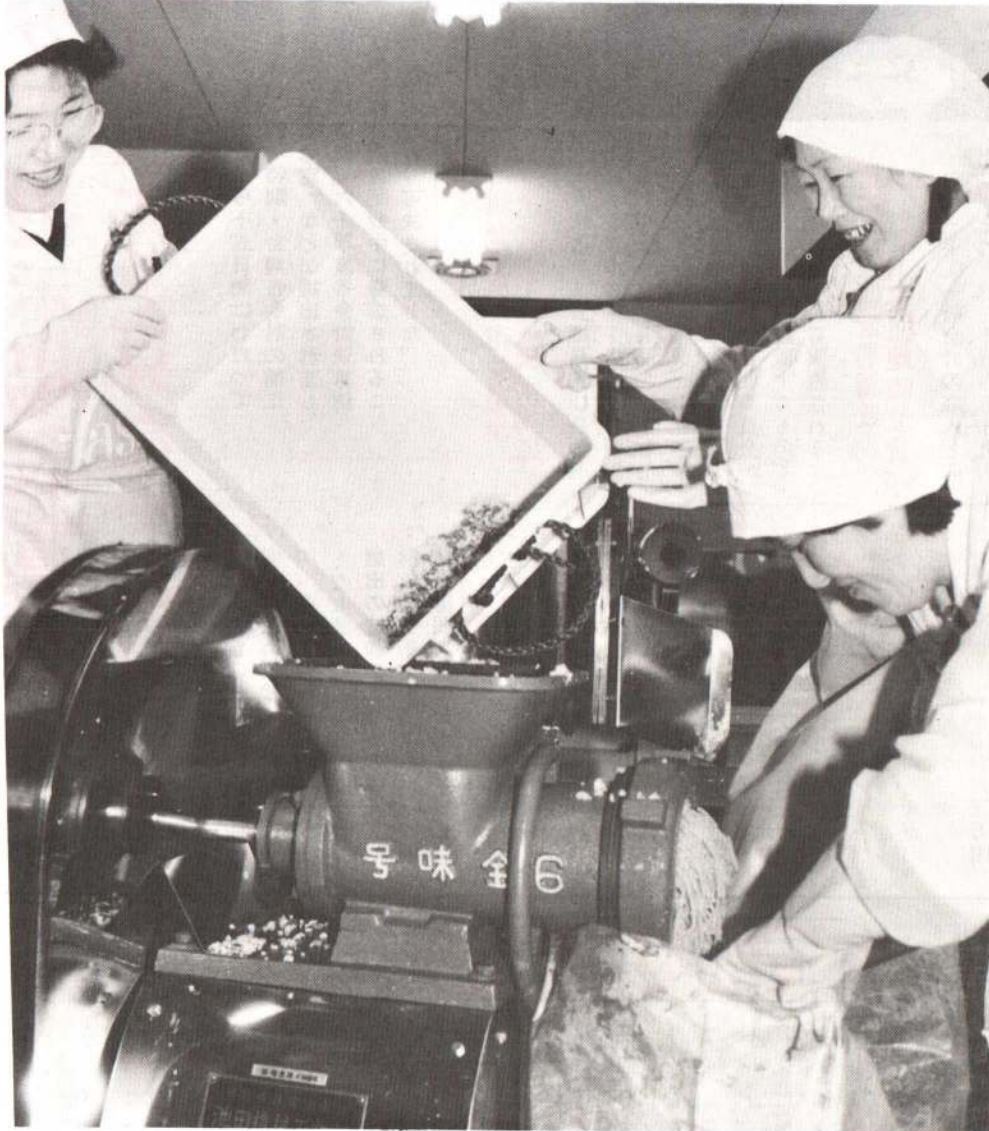

広報

おおだて

1月16日号
(No.429)

編集と発行 大館市役所総務課

12月

交通事故	・件数27件 (281)
	傷者38件 (359)
	死者1人 (7)
火災	・件数3件 (23)
救急	・回数105回 (1201)
( ) 内は1月からの累計	

市の木・秋田杉 市の花・キク