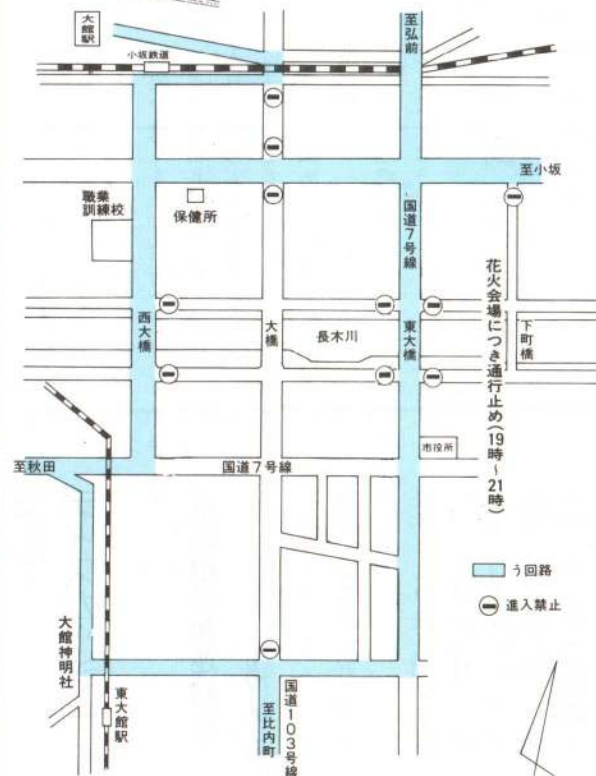

おおだて大文字まつり

8月15日
～17日

プログラム

- <8月15日>
- ▶チビッコ祭 (大館駅前広場) 15時30分～17時30分
 - ▶夏まつり音楽祭 (大館駅前広場) 17時30分～21時
- <8月16日>
- ▶全日本サマースキー大館大会
 - ・ローラースキー大会 (長根山陸上競技場～東台) 9時30分～12時
 - ・ジャンプ大会 (長根山シャンツェ) 15時～17時
 - ▶'88大文字まつり開会式 (大町) 12時～12時15分
 - ▶ゴールデンパレード (大町～二丁目) 12時15分～13時
 - ▶歩行者天国協賛行事 (大町特設ステージ)
 - ・大館曲げわっぱ太鼓
 - ・谷地町獅子舞
 - ・大館ばやし ほか 13時～16時
 - ▶ファッションのまち大館 Exhibition (エキシビション) '88 (大町特設ステージ) 16時～16時30分
 - ▶大文字おどり (御成町二丁目～新町) 15時30分～18時
 - ▶ぶっかけみこし (御成町二丁目～新町) 16時30分～19時
 - ▶かがり火点火・大文字太鼓 (花火会場) 19時30分～20時
 - ▶鳳凰山大文字点火 20時～20時30分
 - ▶第36回花火大会 (花火会場) 20時15分～21時
- <8月17日>
- ▶市民盆踊り大会 (二丁目大通り) 19時～22時

問い合わせ

大文字まつり事務局 ☎42～9955
本部 (16日のみ) ☎42～9944

八月十六日午後三時半から始まる大文字おどりに参加してみませんか。毎年、参加者全員にえとを印した絵馬を差し上げています。今年も辰(たつ)年。毎年参加して十二支を集めてみませんか。

大文字おどり参加者へ 絵馬をプレゼント

交通規制のお知らせ

8月16日 12時～19時

演劇公演
修羅の旅して
主演 岡田 茉莉子
とき・10月3日(月)
午後6時30分開演

市民文化会館大ホール
入場料・S席 3,000円
A席 2,500円
B席 2,000円

※チケットは八月二十四日から下記プレイガイドで発売します。

◇木馬座公演◇
白雪姫と七人のこびと
とき・8月21日(日)
午前11時・午後2時
ところ・市民文化会館大ホール
入場料・全席指定 800円(3歳以上)
※チケットは下記プレイガイドで発売しています。

市民文化会館主催事業

●プレイガイド 市民文化会館、秋北バス本社観光案内所(1丁目)、秋北ホテルターミナル旅行案内所、いとく大館ショッピングセンター、又久書店(大町)、大森商店(花岡)、阿部履物店(十二所)、正札竹村