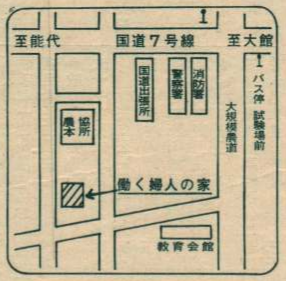

児室、談話・図書コーナーなど、二階には講習室（二室）、軽運動室、茶室、学童学習室などが設けられています。

▲事業内容▶ 指導員による家庭生活に必要な相談・指導、華道、茶道講座や手芸、料理などの講習会を行うほか、会館の利用者により組織された自主グループの活動などを行います。

▲開館時間▶ 平日 九時～二十一時
日曜 九時～十七時

▲休館日▶ 祝日、第一、三、五水曜日
第二、四日曜日及び十二月二十九日、翌年一月三日

▲所在地▶ 根下戸新町6-13 4970228

おとり号 巡回日程

＜おとり号＞の利用方法

1. ◎貸し出しを受けるには……最初に登録手続きをしてください。市内に住む小学生以上の方ならどなたでも登録できます。登録後、貸出券を受け取ってください。
   - ◎資料の返却……返却は次の巡回日（図書館でも受けます）となります。返却日の都合の悪い方は家族や友人、または各駐車場の世話人をお願いするなどしてください。
   - ◎貸出し冊数……1人1回3冊以内です。（他に紙芝居5巻まで）
2. その他、予約サービス等のお問い合わせは市立図書館（☎422525）へどうぞ。

＜駐車場名と貸出時間＞	時間	時間	時間
◆釈迦内コース			
4月5日、5月10日、6月7日、7月5日			
沼館 虹川商店	9:40~10:20		
松木 児童館	10:30~11:00		
松峰	11:15~11:50		
釈迦内公民館	13:00~14:15		
” 体育館	14:30~15:15		
獅子ヶ森2区会館	15:30~16:30		
◆長木コース			
4月6日、5月11日、6月8日、7月6日			
茂内屋敷雪沢分館	10:30~11:00		
新沢 会館	11:10~11:40		
大茂内 山内商店	13:15~13:50		
天下町 児童館	14:00~14:45		
塞神 会館	15:00~15:30		
代野クリーニング	15:40~16:20		
◆下・上川沿コース			
4月7日、5月12日、6月9日、7月7日			
川口 会館	10:30~11:00		
西大館 浅川商店	11:10~11:50		
餅田地藤原商店	13:45~14:30		
根下戸 会館	14:45~15:30		
舟場 会館	15:45~16:30		
◆二井田・上川沿コース			
4月12日、5月17日、6月14日、7月12日			
旧上川沿公民館	10:00~10:40		
二井田 公民館	11:00~12:00		
本宮 会館	13:50~14:20		
羽立 菅原信一宅	14:45~15:30		
餌釣 会館	15:45~16:30		
◆二井田・真中コース			
4月13日、5月18日、6月15日、7月13日			
上四羽出小畑進宅	11:30~12:00		
三浦 駐在所	13:45~14:30		
赤石 真中農協	14:45~15:30		
權崎 虹川酒店	15:45~16:30		
◆十二所コース			
4月14日、5月19日、6月16日、7月14日			
別所 会館	10:00~10:40		
葛原 保育園	11:00~11:30		
十二所 公民館	12:50~14:00		
大滝 神社	14:15~15:15		
軽井沢 五輪荘前	15:20~16:20		
◆釈迦内コース			
4月19日、5月24日、6月21日、7月19日			
長面佐々木半二郎宅	13:40~14:20		
二ツ森浅井幸二郎宅	14:30~15:15		
有浦芳山食品駐車場	15:30~16:30		
◆板子石コース			
4月20日、5月25日、6月22日、7月20日			
板子石 会館	14:30~15:30		
東台2区会館	15:45~16:45		
◆失立・白沢コース			
4月21日、5月26日、6月23日、7月21日			
陣場 伊藤商店	10:20~11:00		
長走 石田理容館	11:20~12:00		
松原 公民館	13:30~14:10		
白沢 郵便局前	14:30~15:30		
柏田 佐藤平治宅	15:40~16:30		
◆十二所コース			
4月22日、5月27日、6月24日、7月22日			
猿間 畠山商店	13:30~14:15		
旧曲田分校	14:30~15:10		
南高枝前	15:30~16:30