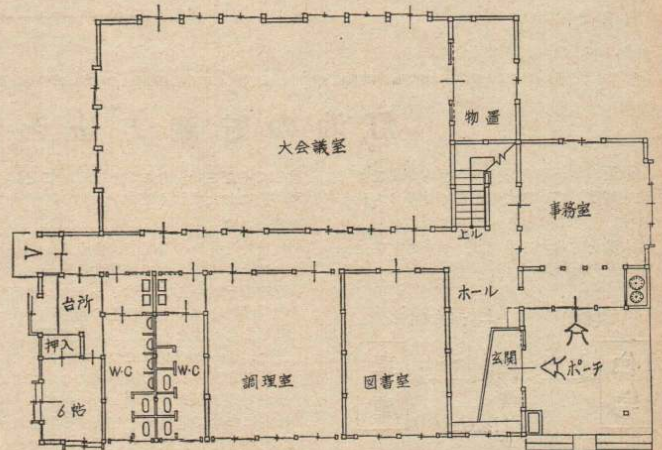

市民スキー場完成

シーズンに先がけて長根山山麓に市民スキー場が完成しました。

面積約6万平方メートルのスキー場は、500人ほどを収容でき上級から初級まで、多くの方々が利用できます

(写真) 風凰山を望むスキー場

交通安全は……人と車で作るもの

「交通安全の旗」を街角に
いくら掲げても、ひとり、ひ
とりが「心」の中に掲げない
うちは、交通事故はなくなり

ません。
心のなかの安全の旗とは、
交通安全の「知識」であり
「道徳」なのです。