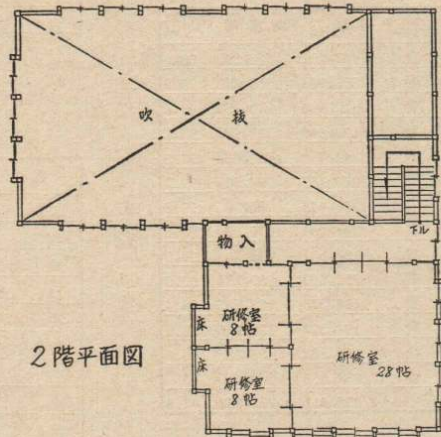

市民スキー場完成

シーズンに先がけて長根山山麓に市民スキー場が完成しました。

面積約6万平方メートルのスキー場は、500人ほどを収容でき上級から初級まで、多くの方々が利用できます

(写真) 風凰山を望むスキー場

交通安全は……人と車で作るもの

「交通安全の旗」を街角に
いくら掲げても、ひとり、ひ
とりが「心」の中に掲げない
うちは、交通事故はなくなり

ません。
心のなかの安全の旗とは、
交通安全の「知識」であり
「道徳」なのです。