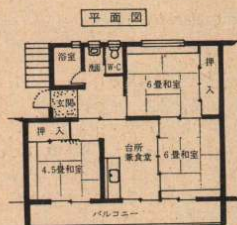

釈迦内に 雇用促進住宅が完成

完成した雇用促進住宅

雇用促進事業団が今年春から釈迦内地区（国道7号線沿い、卸売市場向い）に建築中の住宅が完成しました。

これは、現在住宅に困っている勤労者のための雇用促進住宅で、鉄筋コンクリート造り5階建（3DK・40戸）が2棟で、バス、トイレ付きの近代的な住宅となっています。

この住宅への入居条件は、現在の住宅が、通勤に不便とか狭いなど、又、婚約したけれど適当な住宅が確保できないで困っているなどの勤労者で、必ず同居する扶養親族があることとなっています。又、家賃は月額18,500円で、共益金は毎月2,000円、入居時の敷金は家賃の2カ月分となっています。