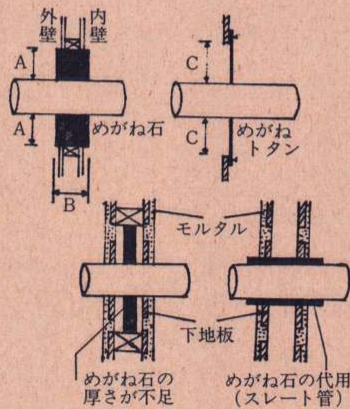

<悪い取付方>

表面がモルタルだから家が大丈夫と考えている方が多いので、今一度、構造の点検をしてみてください。

国民年金だより

◆会社を退職した人は国民年金へ加入を

サラリーマンを途中でやめたら、必ず国民年金に加入しなければなりません。そうすれば、今まで加入していた厚生年金などつながら、将来、それぞれの加入期間に応じた通算老齢年金が受けられるようになります。この加入期間は、20歳以上60歳未満です。サラリーマンをやめたら、市役所市民課年金係へ向いて、相談のうえ、加入の手続きを進めてください。そのとき、奥さんがまだ国民年金に加入していなければ、ご一緒に手続きしてください。

◆保険料は4月から3,300円に

国民年金の保険料が、今年の4月から1カ月につき3,300円に変わります。それは老齢年金の受給者がふえ続けていくのと、物価上昇に歩調を合わせて年金額が毎年増額するので、国の負担金も多くなりますし、保険料も改めるわけです。皆さんの負担も重くなりますが、より良い年金を受けするため、ご協力ください。

◆年金委員に気軽に相談を

今回は上川沿地区の年金委員を紹介します。加入や給付など年金に関することは何でも気軽に相談ください。(敬称略)

(氏名)(区域)	(電話)	(氏名)(区域)	(電話)
糸屋信一 中山	比内5-2335	兜森竹治 餌釣	42-3975
関喜一 沢山	" 5-0131	畠山直池 内	43-7183
菅原忠一 羽立	43-7396	田中長三郎 根下戸	42-2680
菅原 務 金谷	43-7384	釜谷捨巳 舟場	42-3197

～ テレビで防災知識を！～

消防庁では、国民の防災意識の高揚のため、テレビによる防災キャンペーンを行っています。内容は主に地震発生時の心得についてです。いざ

という時の正しい対応を身につけるよう、家族そろって防災番組を見ましょう。

<3月の放送日>

ABS秋田放送

ごぞんじですか? ～防災ミニ百科～	
2日(金)	地震、雷気、ガスが止まったら
9日(金)	余裕を生みだす自主防災
16日(金)	大規模地震対策特別措置法のあらまし
23日(金)	地震予知と家庭の対応
30日(金)	災害の盲点をなくそう
時間はいずれも午前8時から5分間	

AKT秋田テレビ

そのときあなたは ～くらしの中の防災～	
4日(日)	地震、停電、断水、ガス欠
11日(日)	地震予知と法律
18日(日)	地震予知！家庭ですること
25日(日)	広げよう防災の輪
時間はいずれも午前8時25分から5分間です	

自分の世帯番号をおぼえておきましょう。

印鑑証明など各種書類の申請や