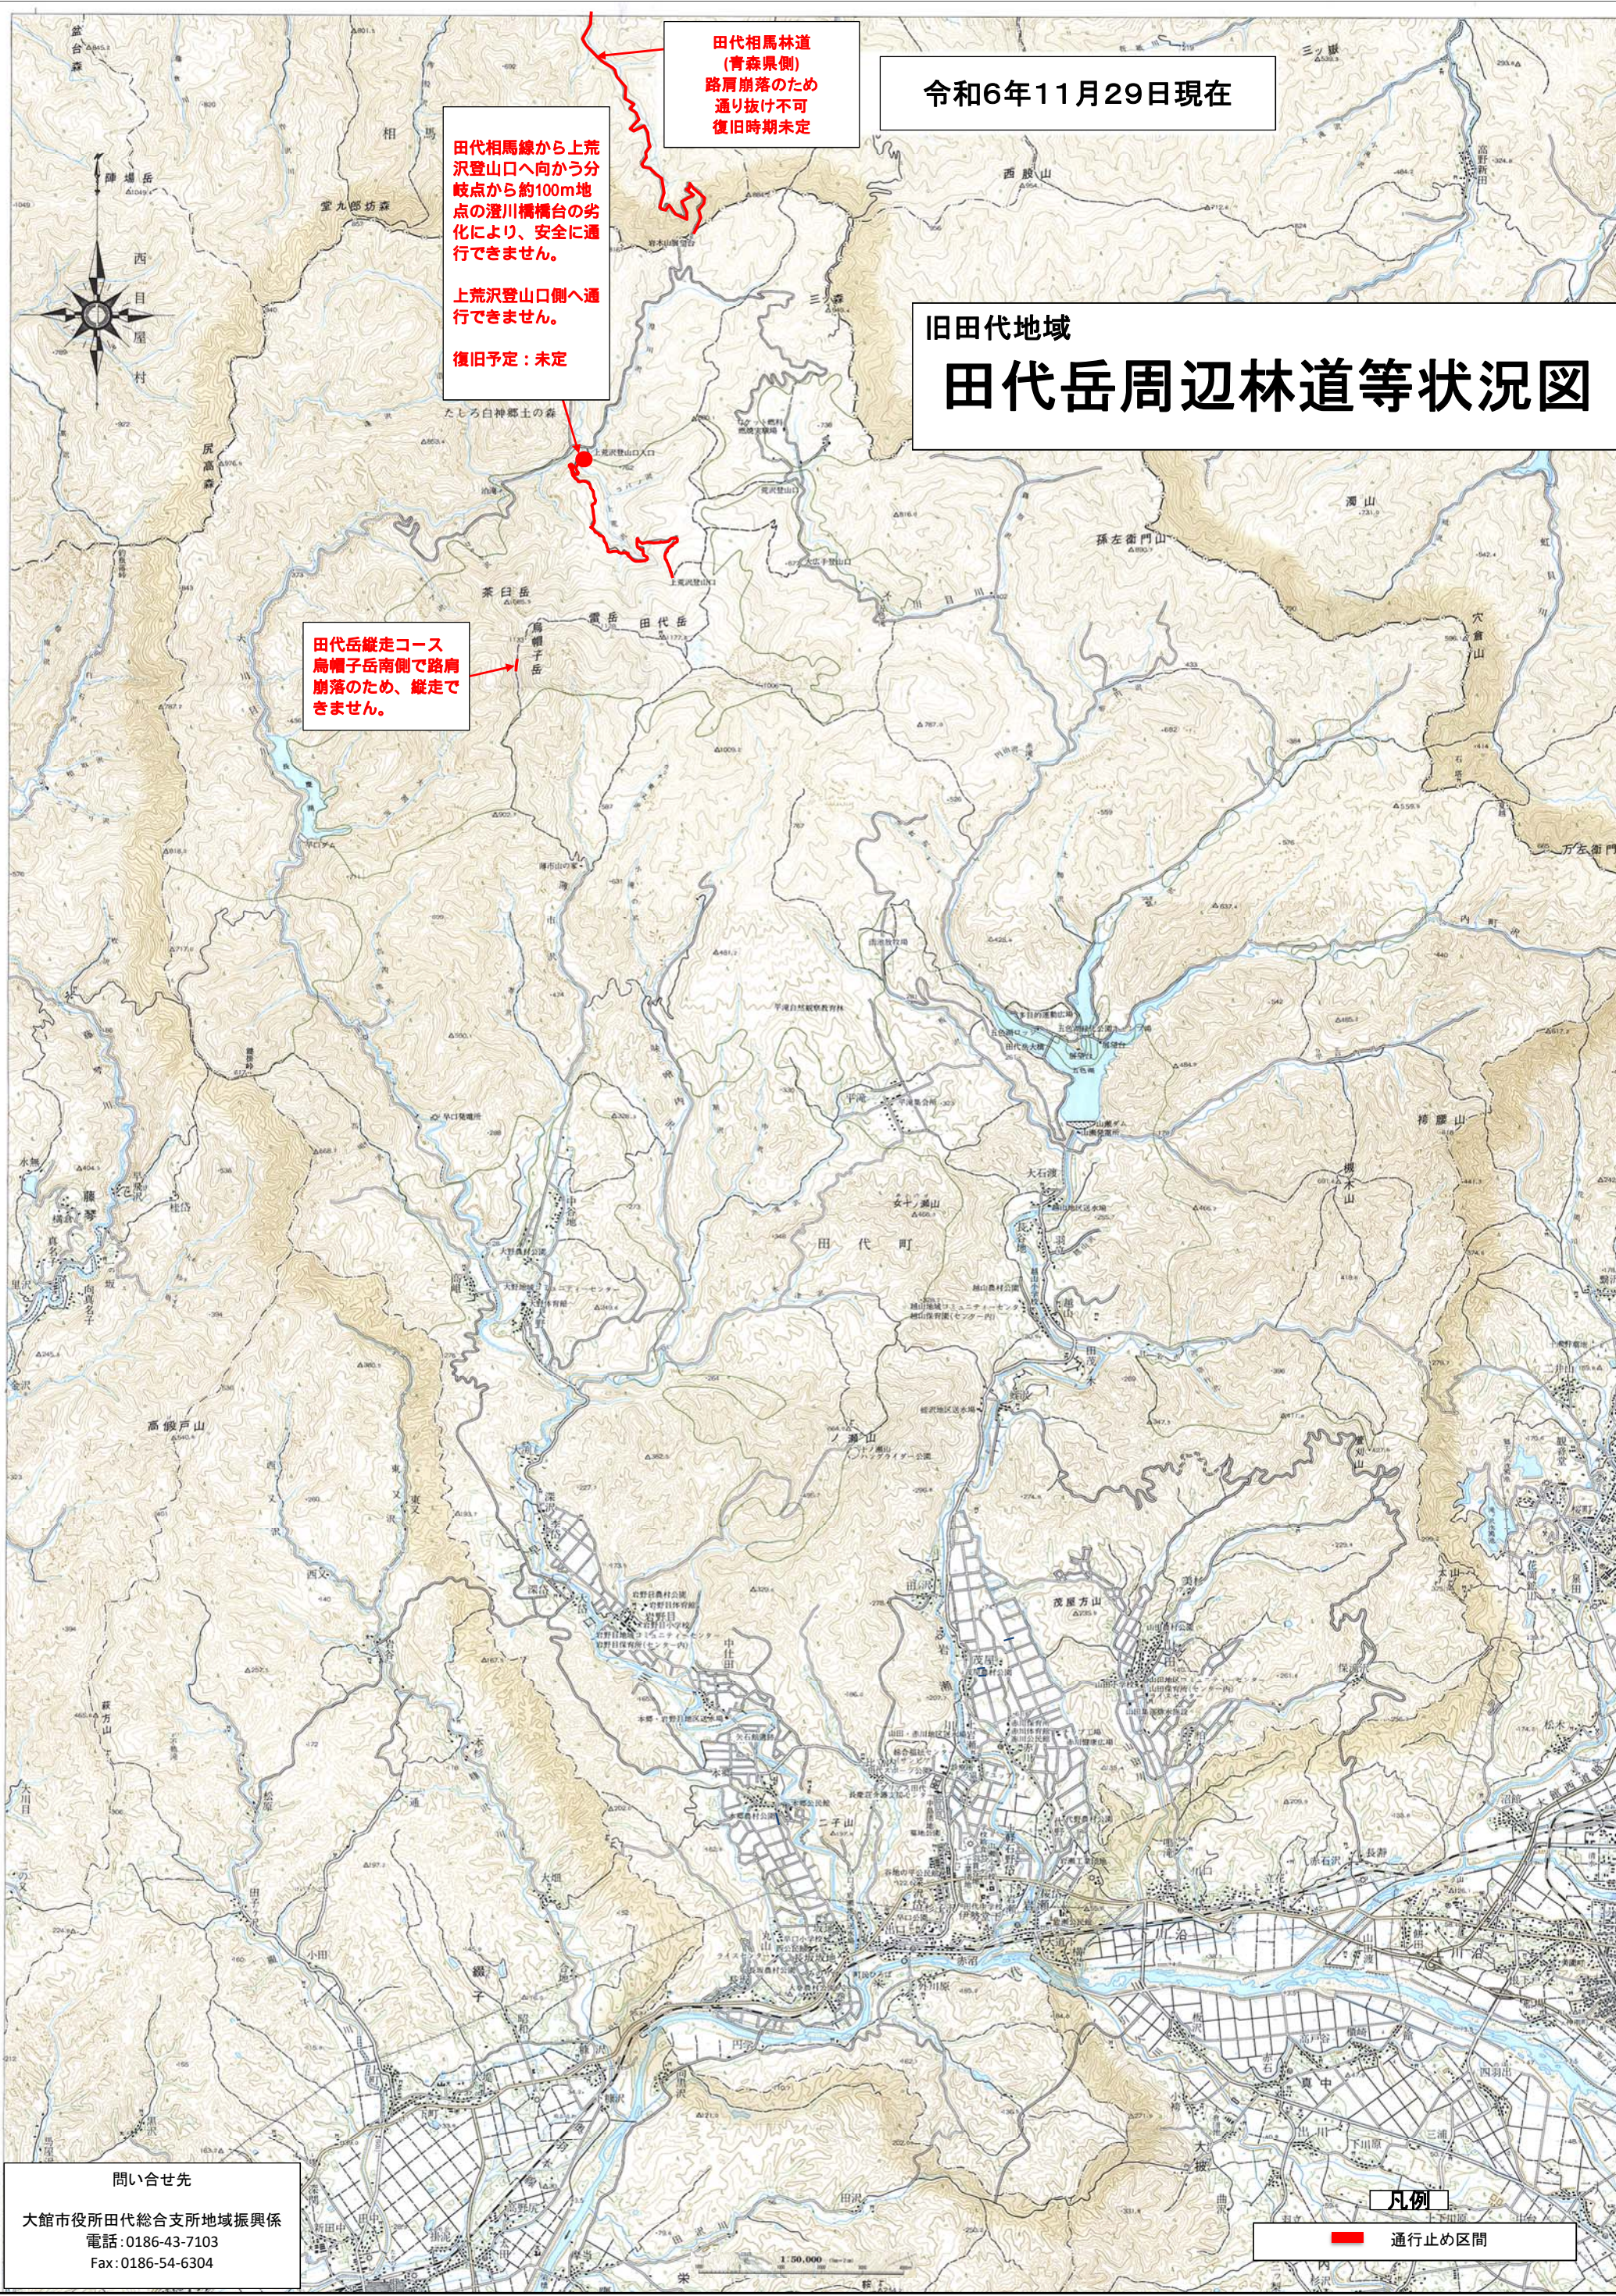

令和6年11月29日現在

旧田代地域

田代岳周辺林道等状況図

田代相馬線から上荒沢登山口へ向かう分岐点から約100m地点の澗川橋樑の劣化により、安全に通れません。

上荒沢登山口側へ通行できません。

復旧予定：未定

田代相馬林道
(青森県側)
路肩崩落のため
通り抜け不可
復旧時期未定

田代岳縦走コース
烏帽子岳南側で路肩
崩落のため、縦走で
できません。

問い合わせ先
大館市役所田代総合支所地域振興係
電話:0186-43-7103
Fax:0186-54-6304

凡例
■ 通行止め区間