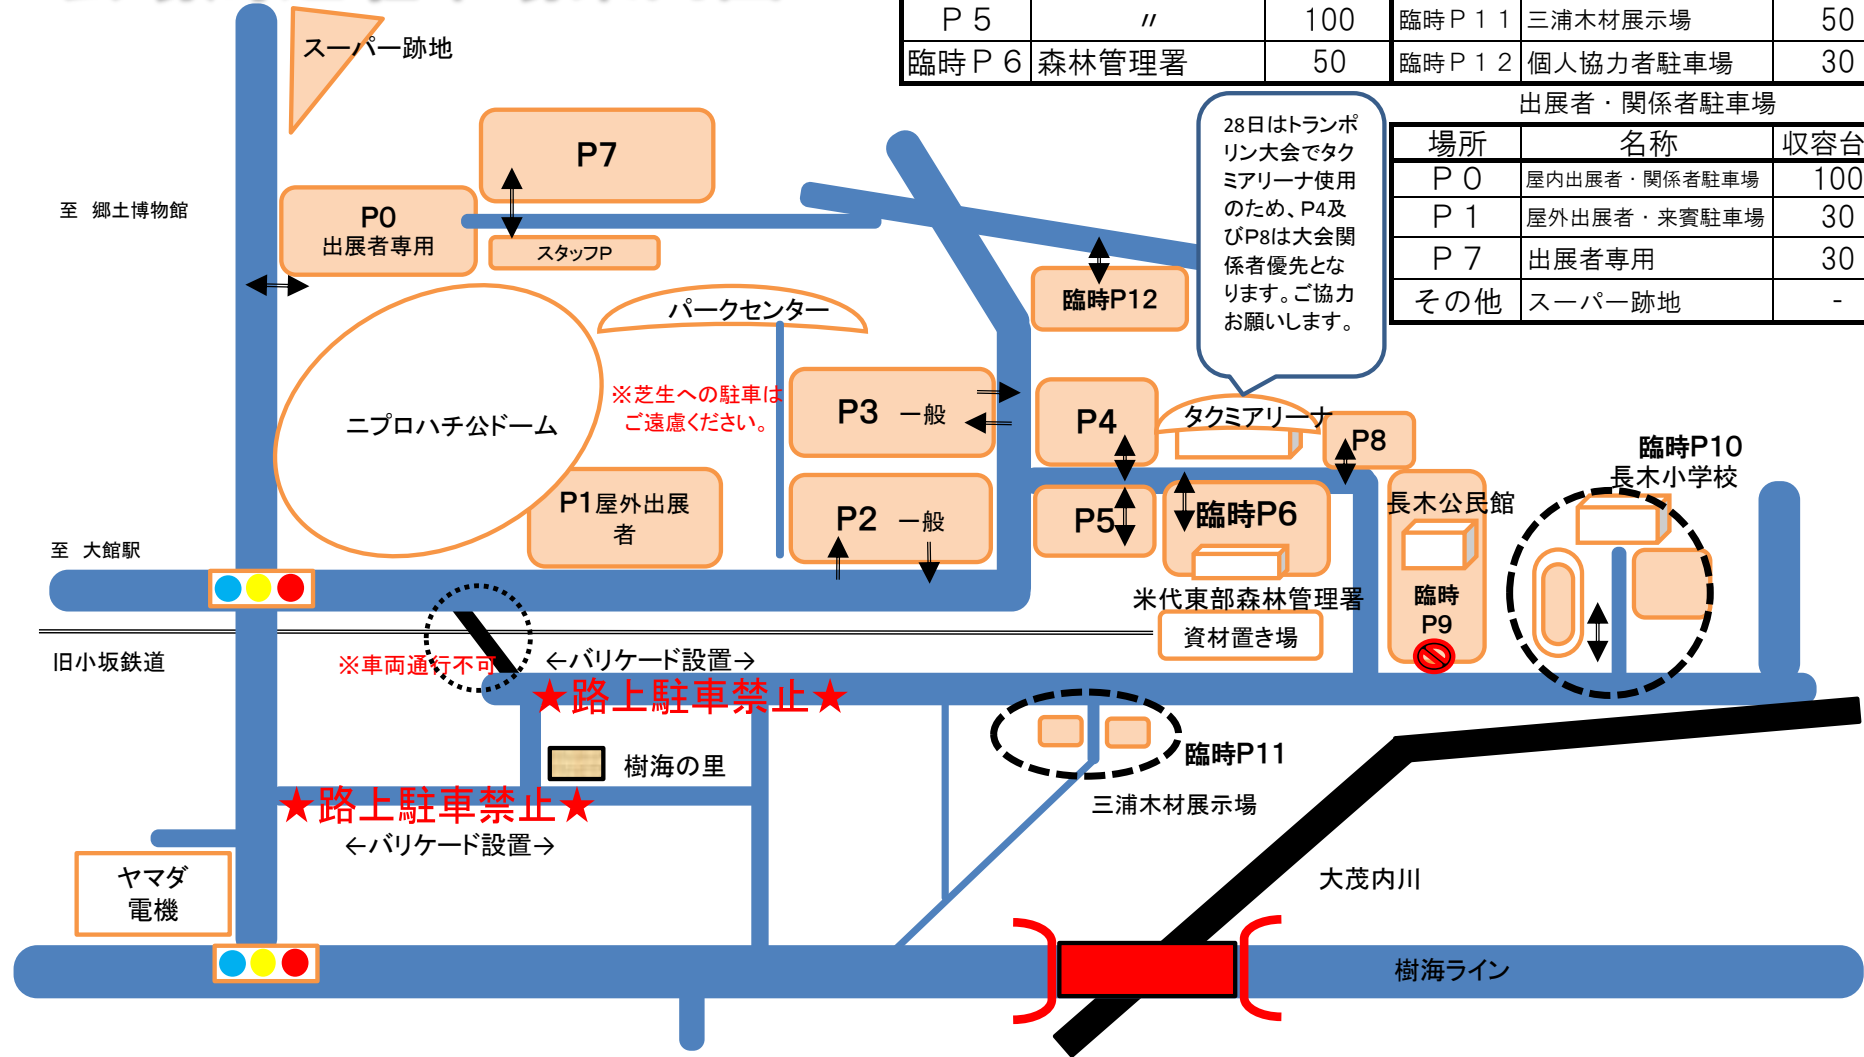

# 第21回大館圏域産業祭 会場周辺駐車場案内図

来場者駐車場

場所	名称	収容台数	場所	名称	収容台数
P 2	ドーム駐車場	200	臨時 P 8	タクミアリーナ裏	60
P 3	〃	180	臨時 P 9	長木公民館	30
P 4	タクミアリーナ	100	臨時 P 10	長木小学校	30
P 5	〃	100	臨時 P 11	三浦木材展示場	50
臨時 P 6	森林管理署	50	臨時 P 12	個人協力者駐車場	30

出展者・関係者駐車場

場所	名称	収容台数
P 0	屋内出展者・関係者駐車場	100
P 1	屋外出展者・来賓駐車場	30
P 7	出展者専用	30
その他	スーパー跡地	-

※路上駐車は付近住民への迷惑となるばかりでなく、救急車等緊急車両や路線バス運行の妨げとなりますのでご遠慮ください。