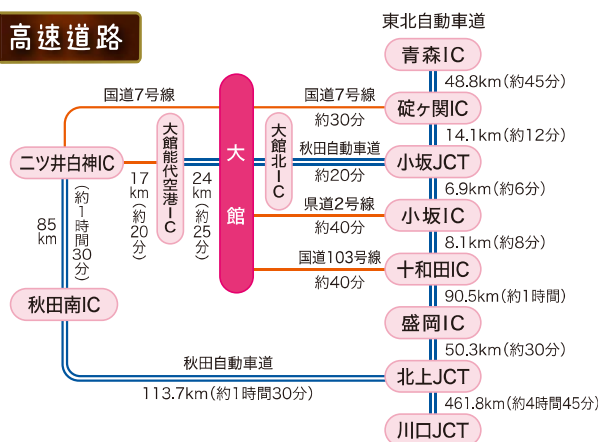

Access Map

— 大館市へのアクセス —

鉄道・高速バス

札幌	JR室蘭本線経由 新函館北斗	北海道新幹線 新青森	奥羽本線	所要時間 約7時間
盛岡	高速バス(みちのく号)	約2時間20分		秋北バス
仙台	高速バス(大館・鹿角～仙台線)	約5時間30分		秋北バス(仙台線予約)
東京	東北新幹線 新青森	JR奥羽本線		所要時間 約5時間
東京	東北新幹線 盛岡	JR花輪線		所要時間 約5時間30分
池袋	高速バス(ジュピター号)	約9時間		所要時間 約5時間
池袋	高速バス(ジュピター号)	約9時間		秋北バス(池袋線予約)
新大阪	東海道・東北新幹線 新青森	JR奥羽本線		所要時間 約8時間30分

高速道路