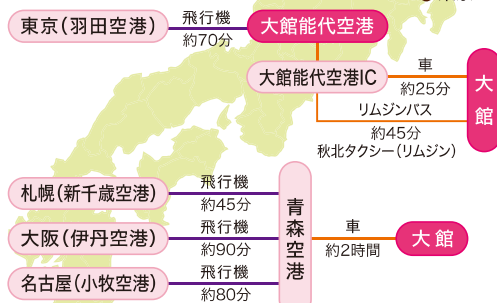

空路

市内の交通

タクシー	大館・花矢交通	42-3411
	さくら観光	48-2332
	秋北タクシー	42-5454
	第一タクシーサービス	42-2233
	富士タクシー	42-1001
	比内タクシー	55-0135

路線バス ■ 秋北バス 43-3010

高速バス(盛岡行き・仙台行き・池袋行き)
■ 秋北バス 43-3010

リムジンバス(大館能代空港行き)
■ 秋北タクシー 42-5454

レンタカー(大館市内)

トヨタレンタカー 大館店	43-0100	8:00~18:00	休:1/1~1/3
タイムズカー 大館駅前店	44-5788	9:00~19:00	休:1/1~1/2
※3/1~11/30は9:00~18:00			
ニッポンレンタカー 大館駅前	49-1170	8:00~18:00	
JR駅レンタカー 大館駅	57-8255	8:00~18:00	
オリックスレンタカー 大館店	44-4388	8:00~19:00	

レンタカー(大館能代空港周辺)

トヨタレンタリース 大館能代空港店	60-0100	9:00~17:30	休:1/1
日産レンタカー 大館能代空港カウンター店	49-3284	8:30~18:00	
ニッポンレンタカー 大館能代空港営業所	63-2956	10:00~18:00	
オリックスレンタカー 大館能代空港カウンター	60-0543	8:30~18:00	

市外局番:0186

お問い合わせ

大館市観光課

大館市 観光交流スポーツ部
観光課 観光振興係

〒017-0897
秋田県大館市字三ノ丸13番地19

TEL 0186-43-7072

FAX 0186-49-5551

MAIL kankou@city.odate.lg.jp

<https://www.city.odate.lg.jp/city/kankou>

街歩きデジタルマップ

- 行きたい場所をカテゴリー別に検索できる!
- GPSと連動し、自分がいる場所を地図の中で確認できる!

※アプリのダウンロードは必要ありません。

広域マップ

観光、グルメ、温泉など、
行きたい場所が
スマホで見つかります!

グルメマップ

大館駅・東大館駅周辺の
飲食店をカテゴリー別に
調べられます!