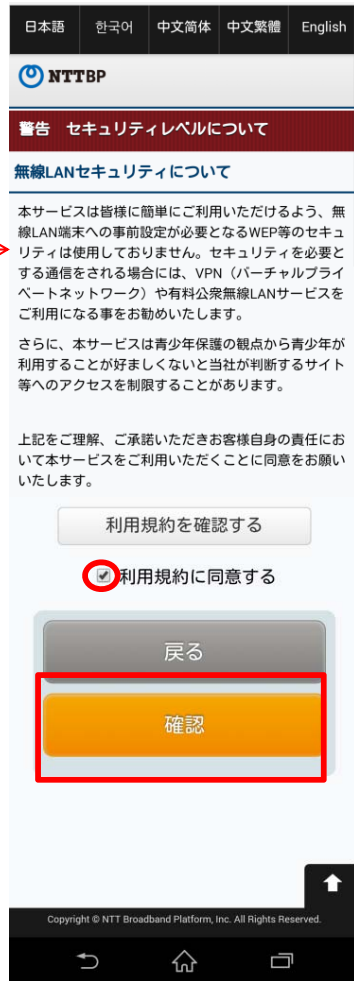

ユーザエントリーの流れ（SNSアカウントによる認証）

利用するSNSのアカウントを選択

利用規約の同意にチェックのうえ、確認をタップ

選択したSNSのアカウント、パスワードを入力しログイン

インターネットへの接続が完了

指定のリダイレクト先に自動遷移