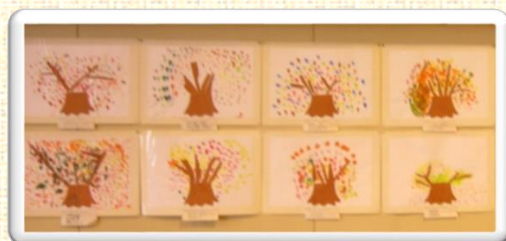

作品もすばらしかった!

上川沿公民館 年末年始の休館等のお知らせ

- 12月27日(金) 午後からメンテナンスのため貸館はありません。
- 12月28日(土)~1月5日(日) 年末年始の休館となります。
- 1月13日(月) ※上川沿地区新年祝賀会 それ以外の貸館は祝日のため行いません。