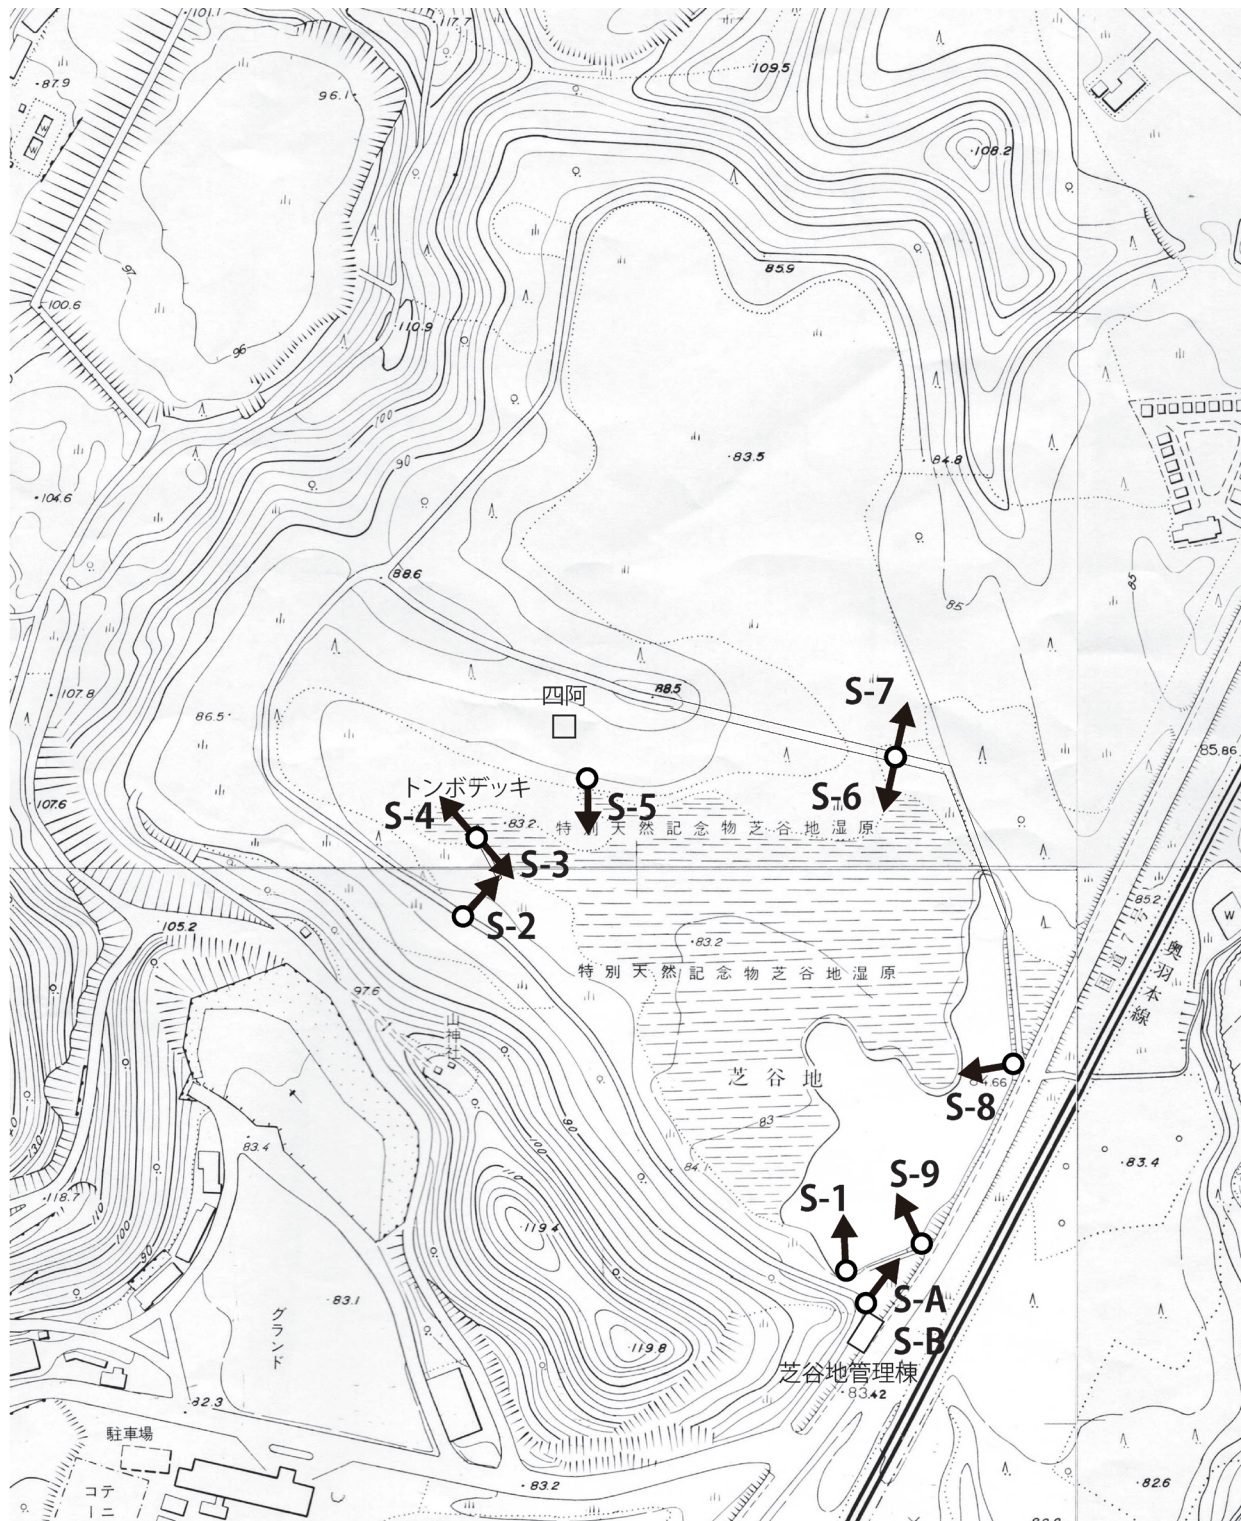

芝谷地

芝谷地

0 100 200 m

○ 撮影地点

↑ 撮影方向

大館都市計画図2,500分の1より

標高 83 - 84 m ((湿原))

芝谷地	湿原南端付近 (撮影方向:北西)
S-1	

2012.4.4

2012.4.7

2012.4.11

2012.4.12

芝谷地	湿原南端付近 (撮影方向:北西)
S-1	

2012.4.14

2012.4.19

2012.4.28

2012.9.7

芝谷地	湿原南端付近 (撮影方向:北西)
S-1	

2012.9.20

2012.9.28

2012.10.5

2012.10.16

芝谷地	湿原南端付近 (撮影方向:北西)
S-1	

2012.10.27